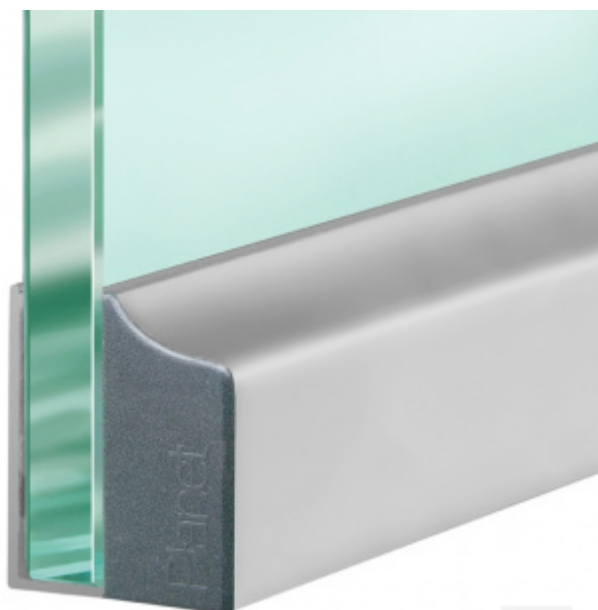

Produktový list

platný k 2. 10. 2024

luxusnikovani.cz
DELIVERED BY EFB

Automatická těsnicí lišta Planet KG-F10/F12, 48 dB, standardní 12 mm, 834 mm (lze zkrátit na 710 mm)

Planet^{swiss}

ID produktu: 3049

Automatická těsnicí lišta pro skleněné dveře s tloušťkou 10 nebo 12 mm .

- Výška těsnicí lišty až 18 mm
- Útlum až 48 dB
- Možnost seřízení výšky výsuvu lišty
- Záruka 7 let
- Vhodné pro objektové dveře s vysokým zatížením
- Krytka je vyrobena z eloxovaného hliníku

Součástí balení jsou boční krytky