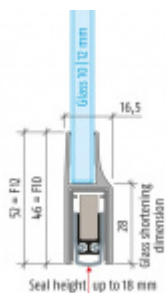

Produktový list

platný k 2. 10. 2024

luxusnikovani.cz
DELIVERED BY EFB

Automatická těsnicí lišta Planet KG-F10/F12, 48 dB, standardní 12 mm, 834 mm (lze zkrátit na 710 mm)

Planet^{swiss}

ID produktu: 3049

Automatická těsnicí lišta pro skleněné dveře s tloušťkou 10 nebo 12 mm .

- Výška těsnicí lišty až 18 mm
- Útlum až 48 dB
- Možnost seřízení výšky výsuvu lišty
- Záruka 7 let
- Vhodné pro objektové dveře s vysokým zatížením
- Krytka je vyrobena z eloxovaného hliníku

Součástí balení jsou boční krytky