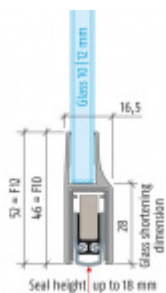

Produktový list

platný k 3. 11. 2024

luxusnikovani.cz
DELIVERED BY EFB

Automatická těsnicí lišta Planet KG-F10/F12, 48 dB, standardní 12 mm, 709 mm (lze zkrátit na 585 mm)

Planet^{swiss}

ID produktu: 3048

Automatická těsnicí lišta pro skleněné dveře s tloušťkou 10 nebo 12 mm .

- Výška těsnicí lišty až 18 mm
- Útlum až 48 dB
- Možnost seřízení výšky výsuvu lišty
- Záruka 7 let
- Vhodné pro objektové dveře s vysokým zatížením
- Krytka je vyrobena z eloxovaného hliníku

Součástí balení jsou boční krytky