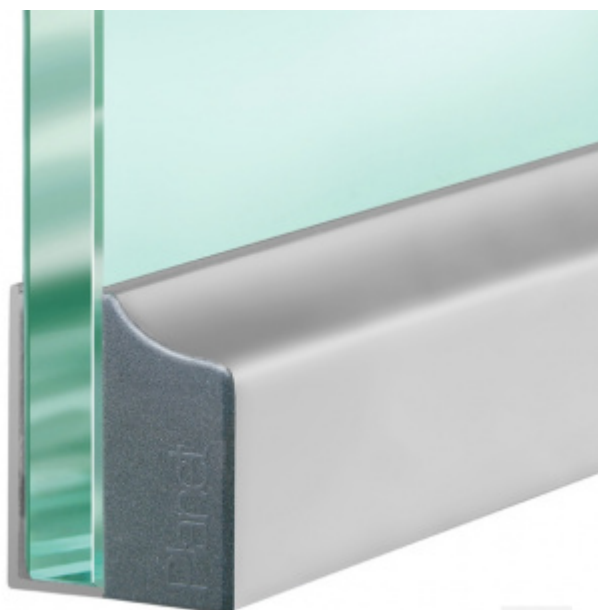

Produktový list

platný k 3. 11. 2024

luxusnikovani.cz
DELIVERED BY EFB

Automatická těsnicí lišta Planet KG-F10/F12, 48 dB, standardní 12 mm, 709 mm (lze zkrátit na 585 mm)

Planet^{swiss}

ID produktu: 3048

Automatická těsnicí lišta pro skleněné dveře s tloušťkou 10 nebo 12 mm .

- Výška těsnicí lišty až 18 mm
- Útlum až 48 dB
- Možnost seřízení výšky výsuvu lišty
- Záruka 7 let
- Vhodné pro objektové dveře s vysokým zatížením
- Krytka je vyrobena z eloxovaného hliníku

Součástí balení jsou boční krytky