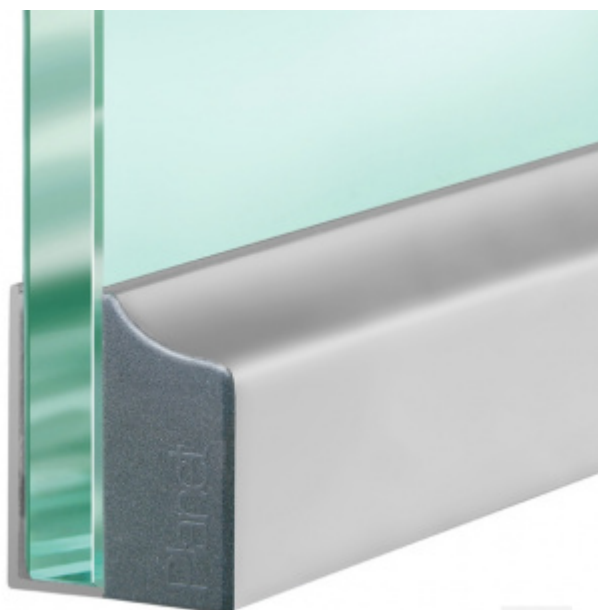

Produktový list

platný k 25. 8. 2024

luxusnikovani.cz
DELIVERED BY EFB

Automatická těsnicí lišta Planet KG-F10/F12, 48 dB, standardní 12 mm, 584 mm (lze zkrátit na 460 mm)

Planet^{swiss}®

ID produktu: 3047

Automatická těsnicí lišta pro skleněné dveře s tloušťkou 10 nebo 12 mm .

- Výška těsnicí lišty až 18 mm
- Útlum až 48 dB
- Možnost seřízení výšky výsuvu lišty
- Záruka 7 let
- Vhodné pro objektové dveře s vysokým zatížením
- Krytka je vyrobena z eloxovaného hliníku