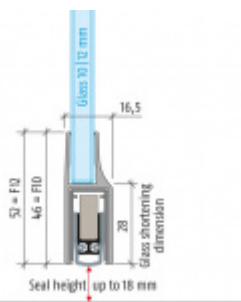

Produktový list

platný k 25. 8. 2024

luxusnikovani.cz
DELIVERED BY EFB

Automatická těsnicí lišta Planet KG-F10/F12, 48 dB, standardní 12 mm, 584 mm (lze zkrátit na 460 mm)

Planet^{swiss}®

ID produktu: 3047

Automatická těsnicí lišta pro skleněné dveře s tloušťkou 10 nebo 12 mm .

- Výška těsnicí lišty až 18 mm
- Útlum až 48 dB
- Možnost seřízení výšky výsuvu lišty
- Záruka 7 let
- Vhodné pro objektové dveře s vysokým zatížením
- Krytka je vyrobena z eloxovaného hliníku

Součástí balení jsou boční krytky

Vlastnosti automatické lišty:

Doplňkové vlastnosti lišty na objednávku :