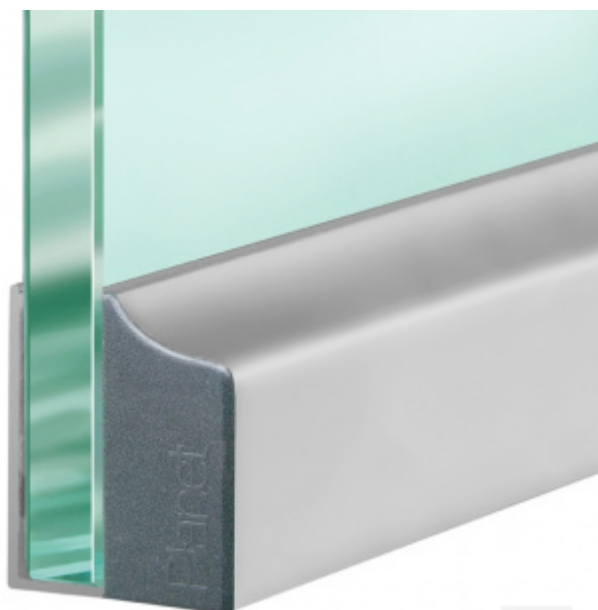

## Automatická těsnicí lišta Planet KG-F10/F12, 48 dB, standardní 12 mm, 584 mm ( lze zkrátit na 460 mm )

Planet<sup>swiss</sup>®

ID produktu: 3047

Automatická těsnicí lišta pro skleněné dveře s tloušťkou 10 nebo 12 mm .

- Výška těsnicí lišty až 18 mm
- Útlum až 48 dB
- Možnost seřízení výšky výsuvu lišty
- Záruka 7 let
- Vhodné pro objektové dveře s vysokým zatížením
- Krytka je vyrobena z eloxovaného hliníku

Součástí balení jsou boční krytky