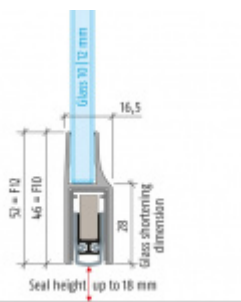

## Automatická těsnicí lišta Planet KG-F10/F12, 48 dB, standardní 12 mm, 584 mm ( lze zkrátit na 460 mm )

Planet<sup>swiss</sup>®

ID produktu: 3047

Automatická těsnicí lišta pro skleněné dveře s tloušťkou 10 nebo 12 mm .

- Výška těsnicí lišty až 18 mm
- Útlum až 48 dB
- Možnost seřízení výšky výsuvu lišty
- Záruka 7 let
- Vhodné pro objektové dveře s vysokým zatížením
- Krytka je vyrobena z eloxovaného hliníku

Součástí balení jsou boční krytky