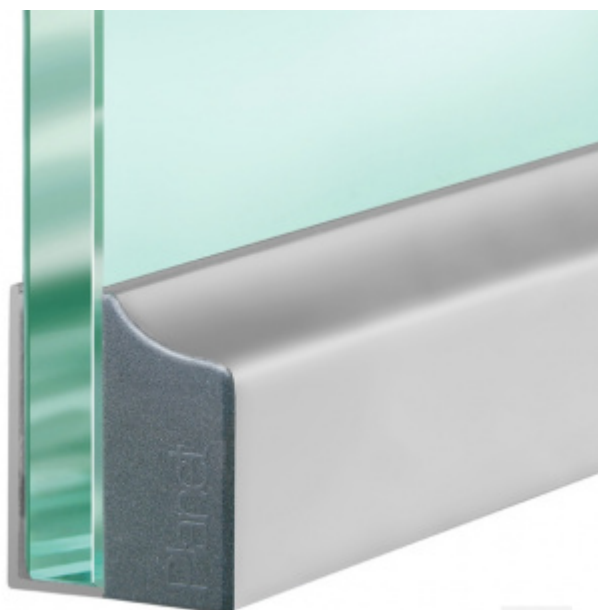

Produktový list

platný k 1. 9. 2024

luxusnikovani.cz
DELIVERED BY EFB

Automatická těsnicí lišta Planet KG-F10/F12, 48 dB, standardní 12 mm, 459 mm (lze zkrátit na 335 mm)

Planet^{swiss}

ID produktu: 3046

Automatická těsnicí lišta pro skleněné dveře s tloušťkou 10 nebo 12 mm .

- Výška těsnicí lišty až 18 mm
- Útlum až 48 dB
- Možnost seřízení výšky výsuvu lišty
- Záruka 7 let
- Vhodné pro objektové dveře s vysokým zatížením
- Krytka je vyrobena z eloxovaného hliníku

Součástí balení jsou boční krytky