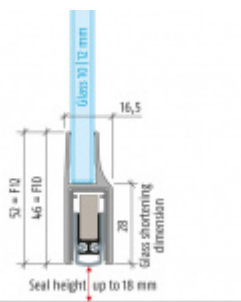

Produktový list

platný k 1. 9. 2024

luxusnikovani.cz
DELIVERED BY EFB

Automatická těsnicí lišta Planet KG-F10/F12, 48 dB, standardní 12 mm, 459 mm (lze zkrátit na 335 mm)

Planet^{swiss}

ID produktu: 3046

Automatická těsnicí lišta pro skleněné dveře s tloušťkou 10 nebo 12 mm .

- Výška těsnicí lišty až 18 mm
- Útlum až 48 dB
- Možnost seřízení výšky výsuvu lišty
- Záruka 7 let
- Vhodné pro objektové dveře s vysokým zatížením
- Krytka je vyrobena z eloxovaného hliníku

Součástí balení jsou boční krytky