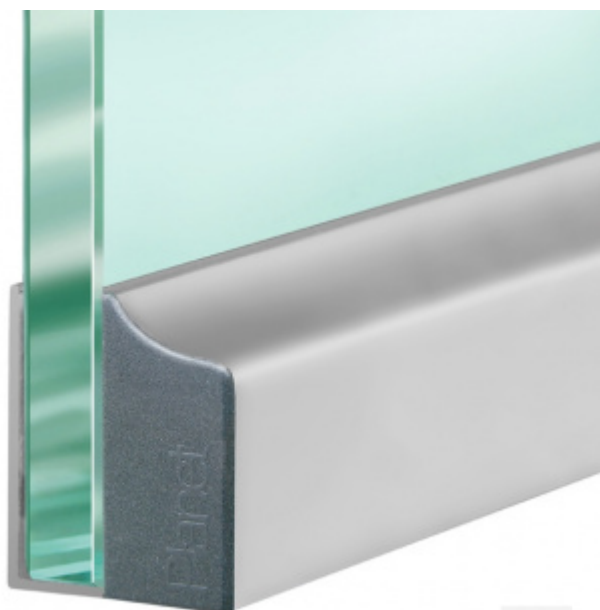

Produktový list

platný k 2. 10. 2024

luxusnikovani.cz
DELIVERED BY EFB

Automatická těsnicí lišta Planet KG-F10/F12, 48 dB, standardní 12 mm, 1459 mm (lze zkrátit na 1335 mm)

Planet^{swiss}

ID produktu: 3045

Automatická těsnicí lišta pro skleněné dveře s tloušťkou 10 nebo 12 mm .

- Výška těsnicí lišty až 18 mm
- Útlum až 48 dB
- Možnost seřízení výšky výsuvu lišty
- Záruka 7 let
- Vhodné pro objektové dveře s vysokým zatížením
- Krytka je vyrobena z eloxovaného hliníku