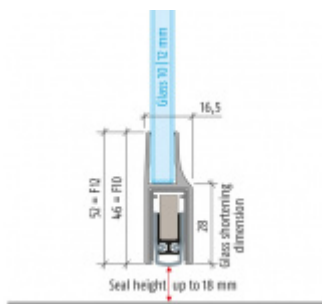

Produktový list

platný k 2. 10. 2024

luxusnikovani.cz
DELIVERED BY EFB

Automatická těsnicí lišta Planet KG-F10/F12, 48 dB, standardní 12 mm, 1459 mm (lze zkrátit na 1335 mm)

Planet^{swiss}

ID produktu: 3045

Automatická těsnicí lišta pro skleněné dveře s tloušťkou 10 nebo 12 mm .

- Výška těsnicí lišty až 18 mm
- Útlum až 48 dB
- Možnost seřízení výšky výsuvu lišty
- Záruka 7 let
- Vhodné pro objektové dveře s vysokým zatížením
- Krytka je vyrobena z eloxovaného hliníku

Součástí balení jsou boční krytky

Vlastnosti automatické lišty:

Doplňkové vlastnosti lišty na objednávku :