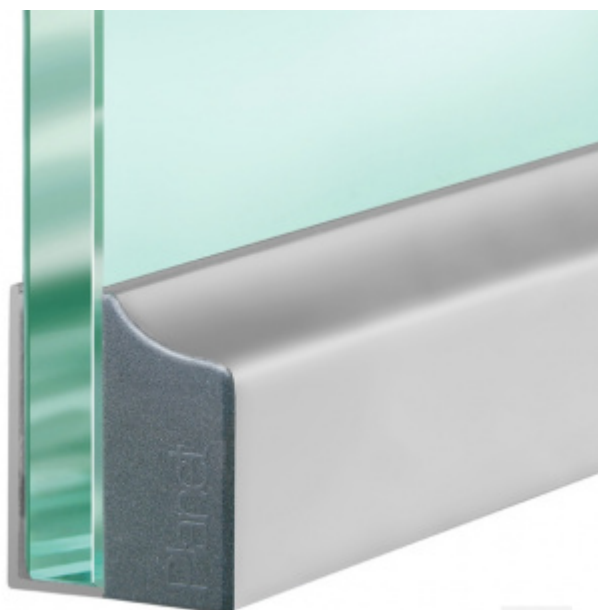

Produktový list

platný k 1. 9. 2024

luxusnikovani.cz
DELIVERED BY EFB

Automatická těsnicí lišta Planet KG-F10/F12, 48 dB, standardní 12 mm, 1334 mm (lze zkrátit na 1210 mm)

Planet^{swiss}

ID produktu: 3044

Automatická těsnicí lišta pro skleněné dveře s tloušťkou 10 nebo 12 mm .

- Výška těsnicí lišty až 18 mm
- Útlum až 48 dB
- Možnost seřízení výšky výsuvu lišty
- Záruka 7 let
- Vhodné pro objektové dveře s vysokým zatížením
- Krytka je vyrobena z eloxovaného hliníku