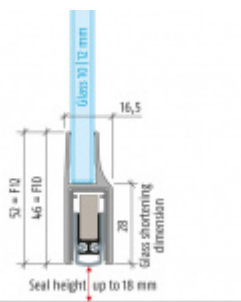

Produktový list

platný k 1. 9. 2024

luxusnikovani.cz
DELIVERED BY EFB

Automatická těsnicí lišta Planet KG-F10/F12, 48 dB, standardní 12 mm, 1334 mm (lze zkrátit na 1210 mm)

Planet^{swiss}

ID produktu: 3044

Automatická těsnicí lišta pro skleněné dveře s tloušťkou 10 nebo 12 mm .

- Výška těsnicí lišty až 18 mm
- Útlum až 48 dB
- Možnost seřízení výšky výsuvu lišty
- Záruka 7 let
- Vhodné pro objektové dveře s vysokým zatížením
- Krytka je vyrobena z eloxovaného hliníku

Součástí balení jsou boční krytky

Vlastnosti automatické lišty:

Doplňkové vlastnosti lišty na objednávku :