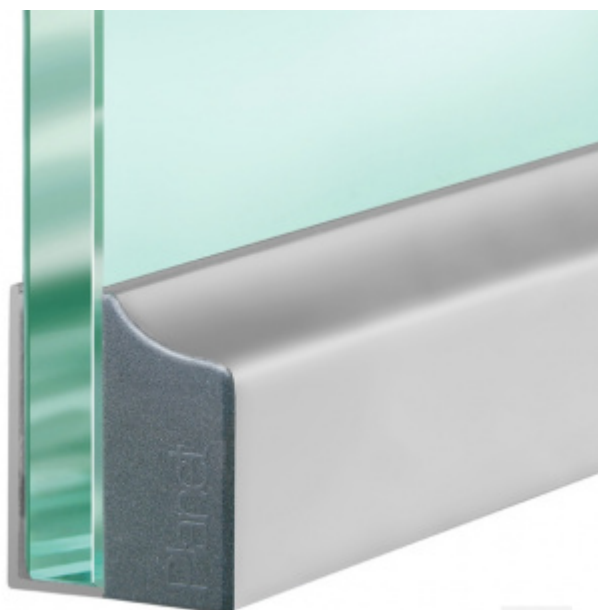

Produktový list

platný k 6. 10. 2024

luxusnikovani.cz
DELIVERED BY EFB

Automatická těsnicí lišta Planet KG-F10/F12, 48 dB, standardní 12 mm, 1209 mm (lze zkrátit na 1085 mm)

Planet^{swiss}

ID produktu: 3043

Automatická těsnicí lišta pro skleněné dveře s tloušťkou 10 nebo 12 mm .

- Výška těsnicí lišty až 18 mm
- Útlum až 48 dB
- Možnost seřízení výšky výsuvu lišty
- Záruka 7 let
- Vhodné pro objektové dveře s vysokým zatížením
- Krytka je vyrobena z eloxovaného hliníku