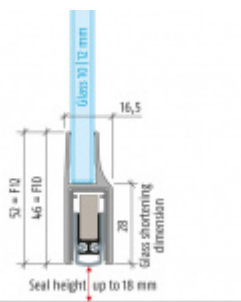

Produktový list

platný k 6. 10. 2024

luxusnikovani.cz
DELIVERED BY EFB

Automatická těsnicí lišta Planet KG-F10/F12, 48 dB, standardní 12 mm, 1209 mm (lze zkrátit na 1085 mm)

Planet^{swiss}

ID produktu: 3043

Automatická těsnicí lišta pro skleněné dveře s tloušťkou 10 nebo 12 mm .

- Výška těsnicí lišty až 18 mm
- Útlum až 48 dB
- Možnost seřízení výšky výsuvu lišty
- Záruka 7 let
- Vhodné pro objektové dveře s vysokým zatížením
- Krytka je vyrobena z eloxovaného hliníku

Součástí balení jsou boční krytky

Vlastnosti automatické lišty:

Doplňkové vlastnosti lišty na objednávku :