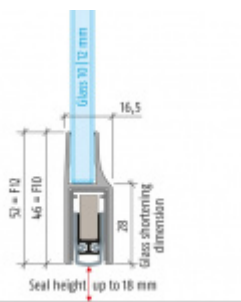

Produktový list

platný k 3. 7. 2024

luxusnikovani.cz
DELIVERED BY EFB

Automatická těsnicí lišta Planet KG-F10/F12, 48 dB, standardní 12 mm, 1084 mm (lze zkrátit na 960 mm)

Planet^{swiss}®

ID produktu: 3042

Automatická těsnicí lišta pro skleněné dveře s tloušťkou 10
nebo 12 mm .

- Výška těsnicí lišty až 18 mm
- Útlum až 48 dB
- Možnost seřízení výšky výsuvu lišty
- Záruka 7 let
- Vhodné pro objektové dveře s vysokým zatížením
- Krytka je vyrobena z eloxovaného hliníku

Součástí balení jsou boční krytky

Vlastnosti automatické lišty:

Doplňkové vlastnosti lišty na objednávku :