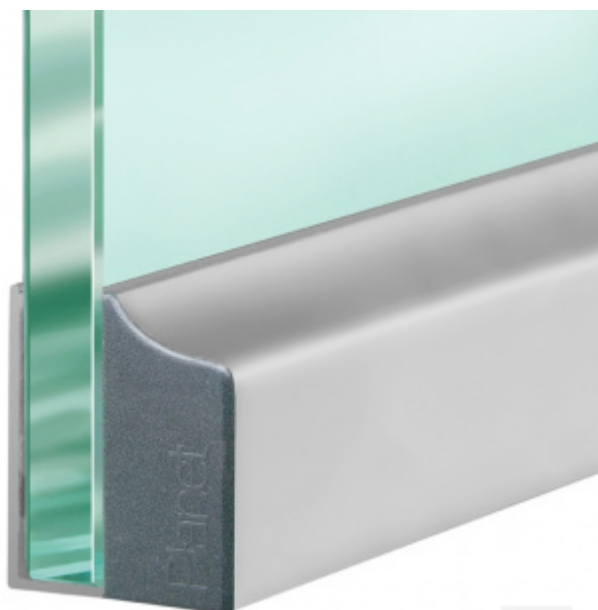

Produktový list

platný k 3. 7. 2024

luxusnikovani.cz
DELIVERED BY EFB

Automatická těsnicí lišta Planet KG-F10/F12, 48 dB, standardní 12 mm, 1084 mm (lze zkrátit na 960 mm)

Planet^{swiss}®

ID produktu: 3042

Automatická těsnicí lišta pro skleněné dveře s tloušťkou 10
nebo 12 mm .

- Výška těsnicí lišty až 18 mm
- Útlum až 48 dB
- Možnost seřízení výšky výsuvu lišty
- Záruka 7 let
- Vhodné pro objektové dveře s vysokým zatížením
- Krytka je vyrobena z eloxovaného hliníku