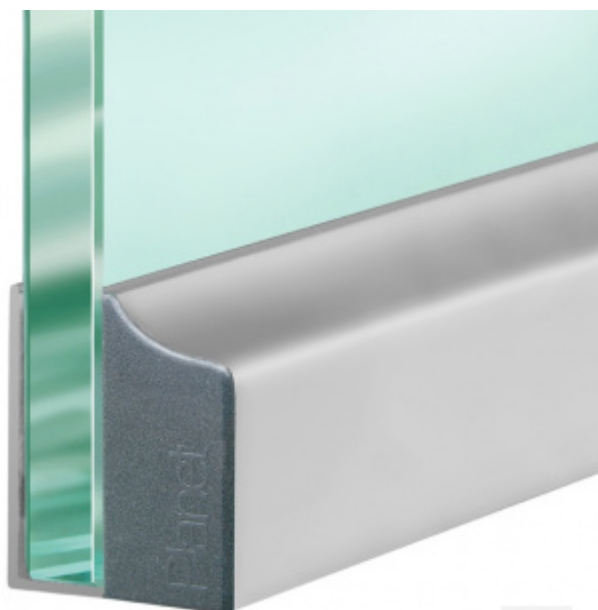

## Automatická těsnicí lišta Planet KG-F10/F12, 48 dB, standardní 12 mm, 1084 mm ( lze zkrátit na 960 mm )

**Planet**<sup>swiss</sup>

ID produktu: 3042

Automatická těsnicí lišta pro skleněné dveře s tloušťkou 10 nebo 12 mm .

- Výška těsnicí lišty až 18 mm
- Útlum až 48 dB
- Možnost seřízení výšky výsuvu lišty
- Záruka 7 let
- Vhodné pro objektové dveře s vysokým zatížením
- Krytka je vyrobena z eloxovaného hliníku

Součástí balení jsou boční krytky