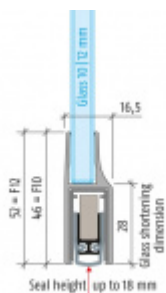

## Automatická těsnicí lišta Planet KG-F10/F12, 48 dB, standardní 12 mm, 1084 mm ( lze zkrátit na 960 mm )

**Planet**<sup>swiss</sup>

ID produktu: 3042

Automatická těsnicí lišta pro skleněné dveře s tloušťkou 10 nebo 12 mm .

- Výška těsnicí lišty až 18 mm
- Útlum až 48 dB
- Možnost seřízení výšky výsuvu lišty
- Záruka 7 let
- Vhodné pro objektové dveře s vysokým zatížením
- Krytka je vyrobena z eloxovaného hliníku

Součástí balení jsou boční krytky