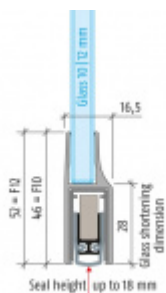

Produktový list

platný k 22. 7. 2024

luxusnikovani.cz
DELIVERED BY EFB

Automatická těsnicí lišta Planet KG-F10/F12, 48 dB, standardní 10 mm, 834 mm (lze zkrátit na 710 mm)

Planet^{swiss}®

ID produktu: 3040

Automatická těsnicí lišta pro skleněné dveře s tloušťkou 10
nebo 12 mm .

- Výška těsnicí lišty až 18 mm
- Útlum až 48 dB
- Možnost seřízení výšky výsuvu lišty
- Záruka 7 let
- Vhodné pro objektové dveře s vysokým zatížením
- Krytka je vyrobena z eloxovaného hliníku

Součástí balení jsou boční krytky

Vlastnosti automatické lišty:

Doplňkové vlastnosti lišty na objednávku :