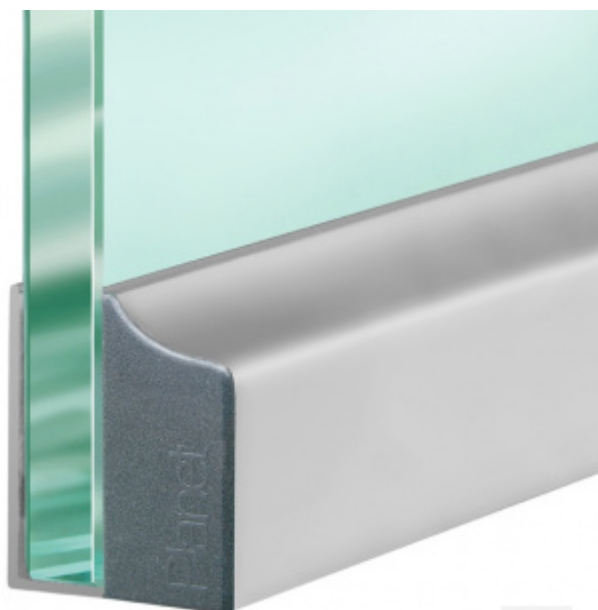

Produktový list

platný k 22. 7. 2024

luxusnikovani.cz
DELIVERED BY EFB

Automatická těsnicí lišta Planet KG-F10/F12, 48 dB, standardní 10 mm, 834 mm (lze zkrátit na 710 mm)

Planet^{swiss}®

ID produktu: 3040

Automatická těsnicí lišta pro skleněné dveře s tloušťkou 10
nebo 12 mm .

- Výška těsnicí lišty až 18 mm
- Útlum až 48 dB
- Možnost seřízení výšky výsuvu lišty
- Záruka 7 let
- Vhodné pro objektové dveře s vysokým zatížením
- Krytka je vyrobena z eloxovaného hliníku