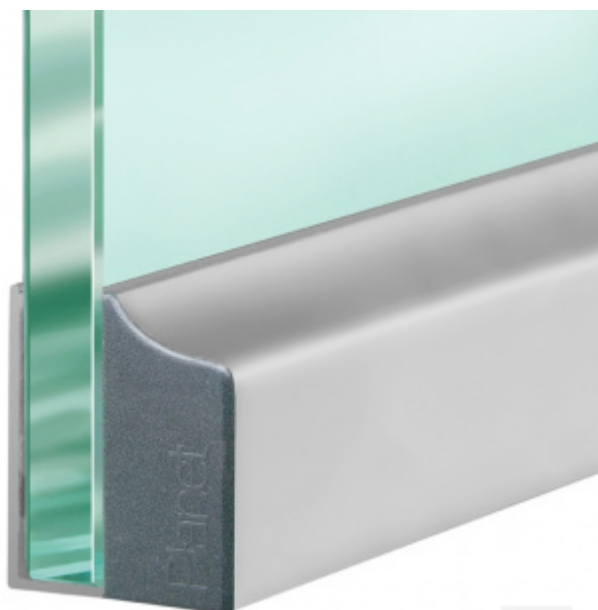

Produktový list

platný k 25. 8. 2024

luxusnikovani.cz
DELIVERED BY EFB

Automatická těsnicí lišta Planet KG-F10/F12, 48 dB, standardní 10 mm, 584 mm (lze zkrátit na 460 mm)

Planet^{swiss}®

ID produktu: 3038

Automatická těsnicí lišta pro skleněné dveře s tloušťkou 10 nebo 12 mm .

- Výška těsnicí lišty až 18 mm
- Útlum až 48 dB
- Možnost seřízení výšky výsuvu lišty
- Záruka 7 let
- Vhodné pro objektové dveře s vysokým zatížením
- Krytka je vyrobena z eloxovaného hliníku