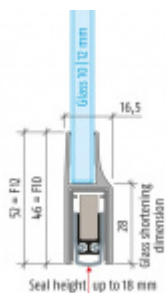

Produktový list

platný k 25. 8. 2024

luxusnikovani.cz
DELIVERED BY EFB

Automatická těsnicí lišta Planet KG-F10/F12, 48 dB, standardní 10 mm, 584 mm (lze zkrátit na 460 mm)

Planet^{swiss}®

ID produktu: 3038

Automatická těsnicí lišta pro skleněné dveře s tloušťkou 10 nebo 12 mm .

- Výška těsnicí lišty až 18 mm
- Útlum až 48 dB
- Možnost seřízení výšky výsuvu lišty
- Záruka 7 let
- Vhodné pro objektové dveře s vysokým zatížením
- Krytka je vyrobena z eloxovaného hliníku

Součástí balení jsou boční krytky

Vlastnosti automatické lišty:

Doplňkové vlastnosti lišty na objednávku :