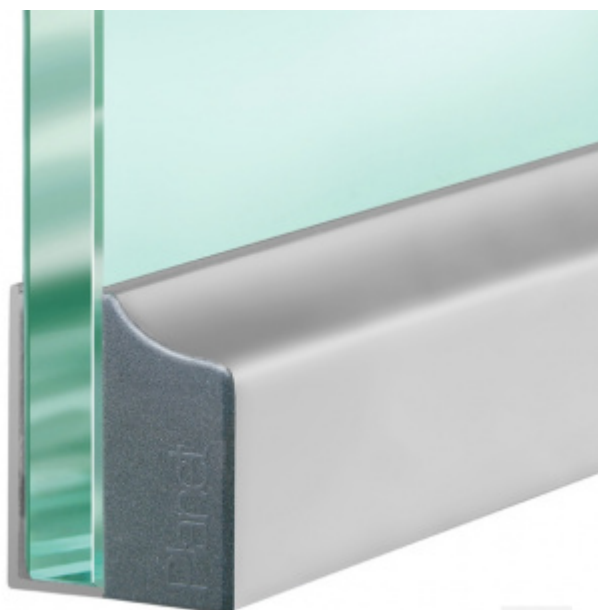

Produktový list

platný k 3. 11. 2024

luxusnikovani.cz
DELIVERED BY EFB

Automatická těsnicí lišta Planet KG-F10/F12, 48 dB, standardní 10 mm, 459 mm (lze zkrátit na 335 mm)

Planet^{swiss}®

ID produktu: 3037

Automatická těsnicí lišta pro skleněné dveře s tloušťkou 10
nebo 12 mm .

- Výška těsnicí lišty až 18 mm
- Útlum až 48 dB
- Možnost seřízení výšky výsuvu lišty
- Záruka 7 let
- Vhodné pro objektové dveře s vysokým zatížením
- Krytka je vyrobena z eloxovaného hliníku