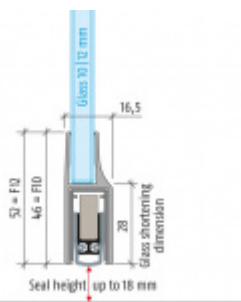

Produktový list

platný k 3. 11. 2024

luxusnikovani.cz
DELIVERED BY EFB

Automatická těsnicí lišta Planet KG-F10/F12, 48 dB, standardní 10 mm, 459 mm (lze zkrátit na 335 mm)

Planet^{swiss}®

ID produktu: 3037

Automatická těsnicí lišta pro skleněné dveře s tloušťkou 10
nebo 12 mm .

- Výška těsnicí lišty až 18 mm
- Útlum až 48 dB
- Možnost seřízení výšky výsuvu lišty
- Záruka 7 let
- Vhodné pro objektové dveře s vysokým zatížením
- Krytka je vyrobena z eloxovaného hliníku

Součástí balení jsou boční krytky

Vlastnosti automatické lišty:

Doplňkové vlastnosti lišty na objednávku :