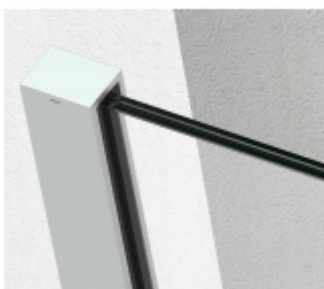

SADEV ROMEO - profily pro skleněné zábradlí francouzského balkonu

We Build the Invisible

ID produktu: 30371

Extrémně jednoduchý systém pro instalaci skleněného zábradlí pro francouzský balkon.

Vše je předmontované a připravené k instalaci na jedno kliknutí!

Montáž zvládne 1 pracovník a nejsou potřeba žádné speciální nástroje ani lešení nebo přístup z venkovní strany.

Ušetříte čas i peníze!

Instalace probíhá do speciální patentované lišty SADEV OPC System (Open position clip), která se skládá ze dvou částí. Pevná a otevírací.

Po namontování pevného profilu se vloží sklo a pohyblivá lišta sevřením zajistí sklo.

Vlastnosti:

- Lze instalovat zevnitř i zvenčí budovy
- K dispozici v délkách 1000 / 1100 mm nebo celý profil 6000 mm
- Kompatibilní s konstrukcemi: Dřevo / beton / hliník / PVC
- Rychlá a snadná instalace 1 osobou
- Stavebnicové řešení
- Šířka skla od 1000 do 3000 mm
- Tloušťka skla od 10 mm do 21,52 mm nebo [5,5 až 10,10].
- Vysoce výkonná bariéra, ověřený systém v šířce 1300 mm z tvrzeného skla PVB 5,5
- K dispozici EPD
- Certifikovaná odolnost 1kN