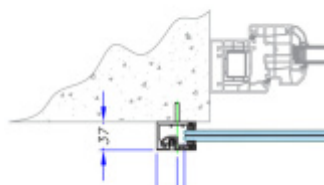

SADEV ROMEO - profily pro skleněné zábradlí francouzského balkonu

We Build the Invisible

ID produktu: 30371

Extrémně jednoduchý systém pro instalaci skleněného zábradlí pro francouzský balkon.

Vše je předmontované a připravené k instalaci na jedno kliknutí!

Montáž zvládne 1 pracovník a nejsou potřeba žádné speciální nástroje ani lešení nebo přístup z venkovní strany.

Ušetříte čas i peníze!

Instalace probíhá do speciální patentované lišty SADEV OPC System (Open position clip), která se skládá ze dvou částí. Pevná a otevírací.

Po namontování pevného profilu se vloží sklo a pohyblivá lišta sevřením zajistí sklo.

Vlastnosti:

- Lze instalovat zevnitř i zvenčí budovy
- K dispozici v délkách 1000 / 1100 mm nebo celý profil 6000 mm
- Kompatibilní s konstrukcemi: Dřevo / beton / hliník / PVC
- Rychlá a snadná instalace 1 osobou
- Stavebnicové řešení
- Šířka skla od 1000 do 3000 mm
- Tloušťka skla od 10 mm do 21,52 mm nebo [5,5 až 10,10].
- Vysoce výkonná bariéra, ověřený systém v šířce 1300 mm z tvrzeného skla PVB 5,5
- K dispozici EPD
- Certifikovaná odolnost 1kN

Základní povrchové úpravy: