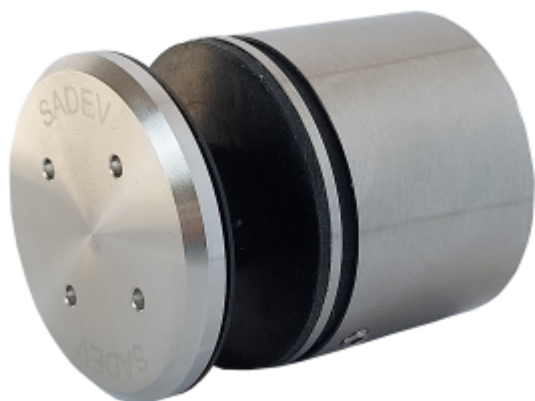

Produktový list

platný k 1. 9. 2024

luxusnikovani.cz
DELIVERED BY EFB

3D Stavitelný bodový úchyt pro sklo SADEV 000110 3D Nerez kartáčovaná 304, 12-25,5 mm

We Build the Invisible

ID produktu: 30370

Stavitelný bodový úchyt pro skleněné zábradlí, balkony, a další skleněné konstrukce.

Patentovaná konstrukce úchytu umožňuje seřízení ve 3D a odolnost při zatížení až 3kN.

**Díky čemu je tento produkt vysoce ceněn uživateli na trhu?
SNADNÁ INSTALACE.**

Jak? Dvojím systémem nastavení „před instalací“, ale také „během instalace“!

Oproti systému pevných bodů integruje 000110 trojrozměrné nastavení během instalace na podklad, tedy horizontální, vertikální i hloubkové nastavení.

V čem je však rozdíl, je to, že tato nastavení jsou možná i v okamžiku, kdy je sklo na svém místě. Instalace je tedy zajištěna ve všech případech, i když jsou mezery v rozteči otvorů nebo když podpěra není v rovině.

Tento na trhu jedinečný systém seřízení vám pomůže získat čas, takže ušetříte peníze.

Vlastnosti:

Rozměry: \varnothing 50 mm, výška 40 mm

Materiál: Nerezová ocel 304 - 316 L

Certifikované zatížení až 3kN

Typ skla: vrstvené nebo monolitické sklo od 12 do 31,52 mm v závislosti na konfiguraci.