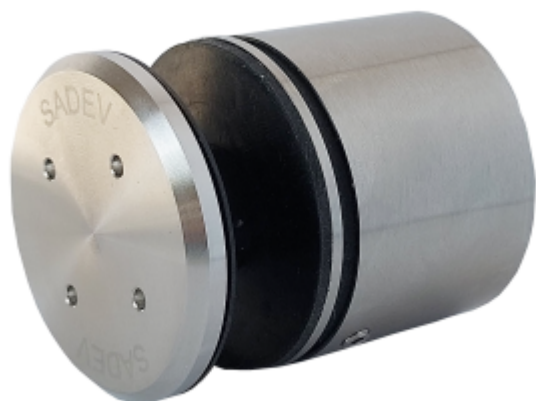

Produktový list

platný k 1. 9. 2024

luxusnikovani.cz
DELIVERED BY EFB

3D Stavitelný bodový úchyt pro sklo SADEV 000110 3D Nerez kartáčovaná 304, 12-25,5 mm

We Build the Invisible

ID produktu: 30370

Stavitelný bodový úchyt pro skleněné zábradlí, balkony, a další skleněné konstrukce.

Patentovaná konstrukce úchytu umožňuje seřízení ve 3D a odolnost při zatížení až 3kN.

Díky čemu je tento produkt vysoce ceněn uživateli na trhu? SNADNÁ INSTALACE.

Jak? Dvojím systémem nastavení „před instalací“, ale také „během instalace“!

Oproti systému pevných bodů integruje 000110 trojrozměrné nastavení během instalace na podklad, tedy horizontální, vertikální i hloubkové nastavení.

V čem je však rozdíl, je to, že tato nastavení jsou možná i v okamžiku, kdy je sklo na svém místě. Instalace je tedy zajištěna ve všech případech, i když jsou mezery v rozteči otvorů nebo když podpěra není v rovině.

Tento na trhu jedinečný systém seřízení vám pomůže získat čas, takže ušetříte peníze.

Vlastnosti:

Rozměry: \varnothing 50 mm, výška 40 mm

Materiál: Nerezová ocel 304 - 316 L

Certifikované zatížení až 3kN

Typ skla: vrstvené nebo monolitické sklo od 12 do 31,52 mm v závislosti na konfiguraci.