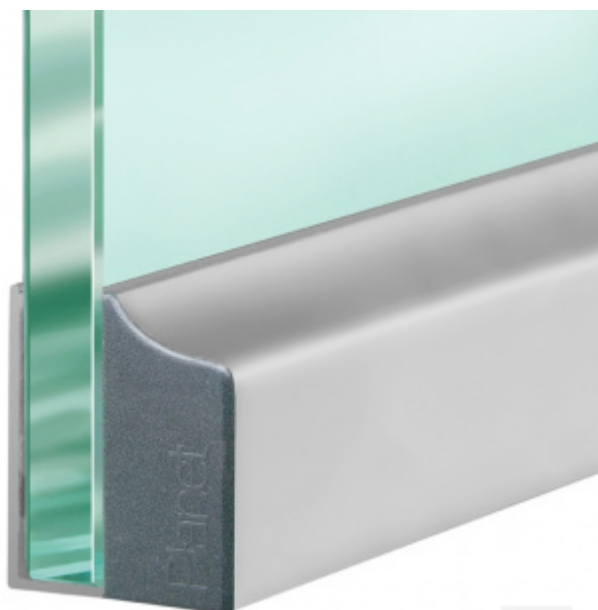

Produktový list

platný k 19. 10. 2024

luxusnikovani.cz
DELIVERED BY EFB

Automatická těsnicí lišta Planet KG-F10/F12, 48 dB, standardní 10 mm, 459 mm (lze zkrátit na 335 mm)

Planet^{swiss}®

ID produktu: 3037

Automatická těsnicí lišta pro skleněné dveře s tloušťkou 10
nebo 12 mm .

- Výška těsnicí lišty až 18 mm
- Útlum až 48 dB
- Možnost seřízení výšky výsuvu lišty
- Záruka 7 let
- Vhodné pro objektové dveře s vysokým zatížením
- Krytka je vyrobena z eloxovaného hliníku