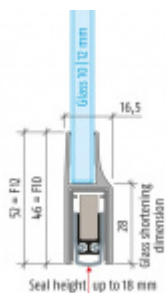

Produktový list

platný k 19. 10. 2024

luxusnikovani.cz
DELIVERED BY EFB

Automatická těsnicí lišta Planet KG-F10/F12, 48 dB, standardní 10 mm, 459 mm (lze zkrátit na 335 mm)

Planet^{swiss}®

ID produktu: 3037

Automatická těsnicí lišta pro skleněné dveře s tloušťkou 10
nebo 12 mm .

- Výška těsnicí lišty až 18 mm
- Útlum až 48 dB
- Možnost seřízení výšky výsuvu lišty
- Záruka 7 let
- Vhodné pro objektové dveře s vysokým zatížením
- Krytka je vyrobena z eloxovaného hliníku

Součástí balení jsou boční krytky

Vlastnosti automatické lišty:

Doplňkové vlastnosti lišty na objednávku :