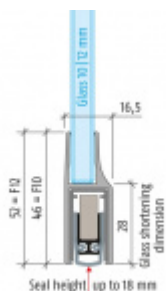

## Automatická těsnicí lišta Planet KG-F10/F12, 48 dB, standardní 10 mm, 1459 mm ( lze zkrátit na 1335 mm )

**Planet**<sup>swiss</sup>

ID produktu: 3036

Automatická těsnicí lišta pro skleněné dveře s tloušťkou 10 nebo 12 mm .

- Výška těsnicí lišty až 18 mm
- Útlum až 48 dB
- Možnost seřízení výšky výsuvu lišty
- Záruka 7 let
- Vhodné pro objektové dveře s vysokým zatížením
- Krytka je vyrobena z eloxovaného hliníku

Součástí balení jsou boční krytky