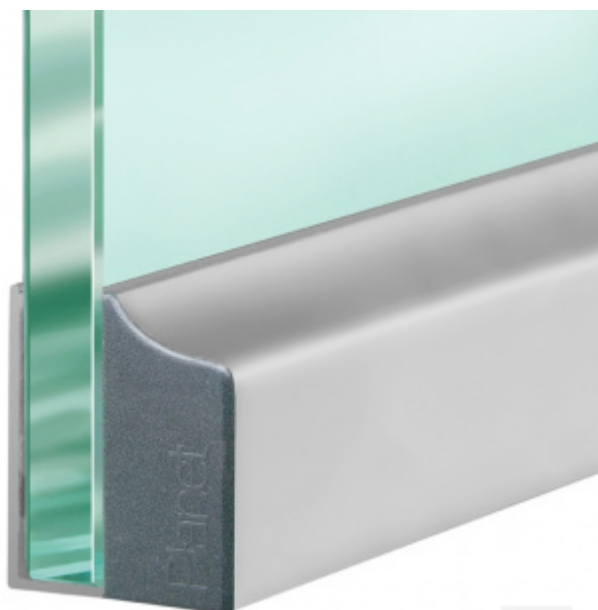

## Automatická těsnicí lišta Planet KG-F10/F12, 48 dB, standardní 10 mm, 1459 mm ( lze zkrátit na 1335 mm )

**Planet**<sup>swiss</sup>

ID produktu: 3036

Automatická těsnicí lišta pro skleněné dveře s tloušťkou 10 nebo 12 mm .

- Výška těsnicí lišty až 18 mm
- Útlum až 48 dB
- Možnost seřízení výšky výsuvu lišty
- Záruka 7 let
- Vhodné pro objektové dveře s vysokým zatížením
- Krytka je vyrobena z eloxovaného hliníku

Součástí balení jsou boční krytky