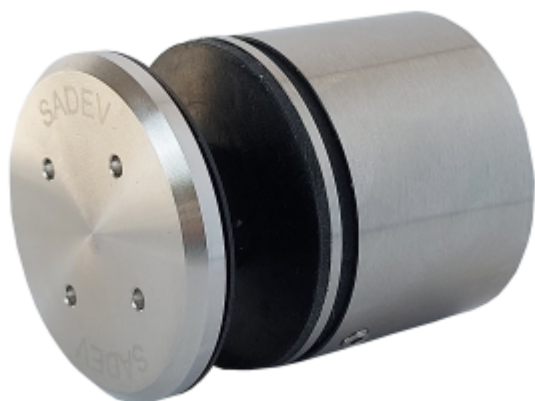

Produktový list

platný k 1. 9. 2024

luxusnikovani.cz
DELIVERED BY EFB

3D Stavitelný bodový úchyt pro sklo SADEV 000110 3D Nerez kartáčovaná 316, 12-25,5 mm

We Build the Invisible

ID produktu: 30369

Stavitelný bodový úchyt pro skleněné zábradlí, balkony, a další skleněné konstrukce.

Patentovaná konstrukce úchytu umožňuje seřízení ve 3D a odolnost při zatížení až 3kN.

Díky čemu je tento produkt vysoce ceněn uživateli na trhu? SNADNÁ INSTALACE.

Jak? Dvojím systémem nastavení „před instalací“, ale také „během instalace“!

Oproti systému pevných bodů integruje 000110 trojrozměrné nastavení během instalace na podklad, tedy horizontální, vertikální i hloubkové nastavení.

V čem je však rozdíl, je to, že tato nastavení jsou možná i v okamžiku, kdy je sklo na svém místě. Instalace je tedy zajištěna ve všech případech, i když jsou mezery v rozteči otvorů nebo když podpěra není v rovině.

Tento na trhu jedinečný systém seřízení vám pomůže získat čas, takže ušetříte peníze.

Vlastnosti:

Rozměry: \varnothing 50 mm, výška 40 mm

Materiál: Nerezová ocel 304 - 316 L

Certifikované zatížení až 3kN

Typ skla: vrstvené nebo monolitické sklo od 12 do 31,52 mm v závislosti na konfiguraci.