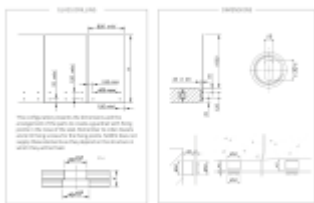

Patentovaná konstrukce úchytu umožňuje seřízení ve 3D a odolnost při zatížení až 3kN.

Díky čemu je tento produkt vysoce ceněn uživateli na trhu? SNADNÁ INSTALACE.

Jak? Dvojím systémem nastavení „před instalací“, ale také „během instalace“!

Oproti systému pevných bodů integruje 000110 trojrozměrné nastavení během instalace na podklad, tedy horizontální, vertikální i hloubkové nastavení.

V čem je však rozdíl, je to, že tato nastavení jsou možná i v okamžiku, kdy je sklo na svém místě. Instalace je tedy zajištěna ve všech případech, i když jsou mezery v rozteči otvorů nebo když podpěra není v rovině.

Tento na trhu jedinečný systém seřízení vám pomůže získat čas, takže ušetříte peníze.

Vlastnosti:

Rozměry: \varnothing 50 mm, výška 40 mm

Materiál: Nerezová ocel 304 - 316 L

Certifikované zatížení až 3kN

Typ skla: vrstvené nebo monolitické sklo od 12 do 31,52 mm v závislosti na konfiguraci.

Ověřené rozměry skla: Výška 1 260 mm / délka 1 000 až 1 400 mm.

Nosnost až 250 kg

Na poptání můžeme dodat nebo doporučit vhodný spojovací materiál pro montáž úchytu.

Certifikace

Technical Advice with AGC n°2/15-1670