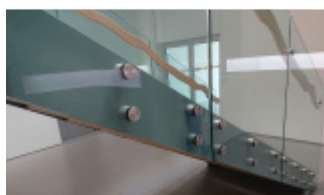

Produktový list

platný k 1. 9. 2024

luxusnikovani.cz
DELIVERED BY EFB

3D Stavitelný bodový úchyt pro sklo SADEV 000110 3D Nerez kartáčovaná 316, 12-25,5 mm

We Build the Invisible

ID produktu: 30369

Stavitelný bodový úchyt pro skleněné zábradlí, balkony, a další skleněné konstrukce.

Patentovaná konstrukce úchytu umožňuje seřízení ve 3D a odolnost při zatížení až 3kN.

Díky čemu je tento produkt vysoce ceněn uživateli na trhu? SNADNÁ INSTALACE.

Jak? Dvojím systémem nastavení „před instalací“, ale také „během instalace“!

Oproti systému pevných bodů integruje 000110 trojrozměrné nastavení během instalace na podklad, tedy horizontální, vertikální i hloubkové nastavení.

V čem je však rozdíl, je to, že tato nastavení jsou možná i v okamžiku, kdy je sklo na svém místě. Instalace je tedy zajištěna ve všech případech, i když jsou mezery v rozteči otvorů nebo když podpěra není v rovině.

Tento na trhu jedinečný systém seřízení vám pomůže získat čas, takže ušetříte peníze.

Vlastnosti:

Rozměry: $\varnothing$ 50 mm, výška 40 mm

Materiál: Nerezová ocel 304 - 316 L

Certifikované zatížení až 3kN

Typ skla: vrstvené nebo monolitické sklo od 12 do 31,52 mm v závislosti na konfiguraci.

Ověřené rozměry skla: Výška 1 260 mm / délka 1 000 až 1 400 mm.

Nosnost až 250 kg

Na poptání můžeme dodat nebo doporučit vhodný spojovací materiál pro montáž úchytu.