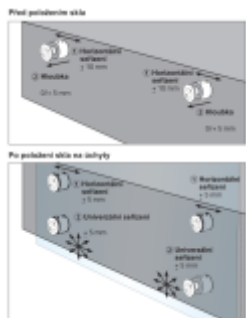

Patentovaná konstrukce úchytu umožňuje seřízení ve 3D a odolnost při zatížení až 3kN.

Díky čemu je tento produkt vysoce ceněn uživateli na trhu? SNADNÁ INSTALACE.

Jak? Dvojím systémem nastavení „před instalací“, ale také „během instalace“!

Oproti systému pevných bodů integruje 000110 trojrozměrné nastavení během instalace na podklad, tedy horizontální, vertikální i hloubkové nastavení.

V čem je však rozdíl, je to, že tato nastavení jsou možná i v okamžiku, kdy je sklo na svém místě. Instalace je tedy zajištěna ve všech případech, i když jsou mezery v rozteči otvorů nebo když podpěra není v rovině.

Tento na trhu jedinečný systém seřízení vám pomůže získat čas, takže ušetříte peníze.

Vlastnosti:

Rozměry: \varnothing 50 mm, výška 40 mm

Materiál: Nerezová ocel 304 - 316 L

Certifikované zatížení až 3kN

Typ skla: vrstvené nebo monolitické sklo od 12 do 31,52 mm v závislosti na konfiguraci.

Ověřené rozměry skla: Výška 1 260 mm / délka 1 000 až 1 400 mm.

Nosnost až 250 kg

Na poptání můžeme dodat nebo doporučit vhodný spojovací materiál pro montáž úchytu.

Certifikace

Technical Advice with AGC n°2/15-1670