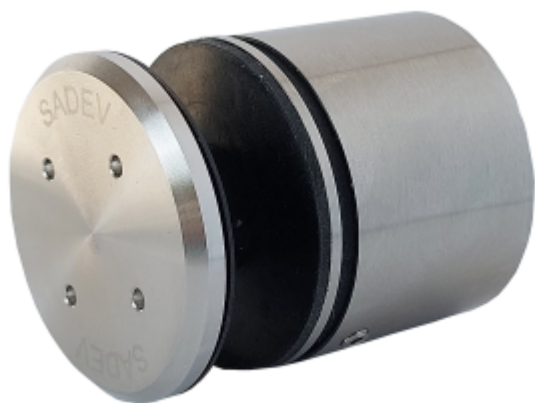

Produktový list

platný k 1. 9. 2024

luxusnikovani.cz
DELIVERED BY EFB

3D Stavitelný bodový úchyt pro sklo SADEV 000110 3D Nerez kartáčovaná 316, 12-25,5 mm

We Build the Invisible

ID produktu: 30369

Stavitelný bodový úchyt pro skleněné zábradlí, balkony, a další skleněné konstrukce.

Patentovaná konstrukce úchytu umožňuje seřízení ve 3D a odolnost při zatížení až 3kN.

**Díky čemu je tento produkt vysoce ceněn uživateli na trhu?
SNADNÁ INSTALACE.**

Jak? Dvojím systémem nastavení „před instalací“, ale také „během instalace“!

Oproti systému pevných bodů integruje 000110 trojrozměrné nastavení během instalace na podklad, tedy horizontální, vertikální i hloubkové nastavení.

V čem je však rozdíl, je to, že tato nastavení jsou možná i v okamžiku, kdy je sklo na svém místě. Instalace je tedy zajištěna ve všech případech, i když jsou mezery v rozteči otvorů nebo když podpěra není v rovině.

Tento na trhu jedinečný systém seřízení vám pomůže získat čas, takže ušetříte peníze.

Vlastnosti:

Rozměry: \varnothing 50 mm, výška 40 mm

Materiál: Nerezová ocel 304 - 316 L

Certifikované zatížení až 3kN

Typ skla: vrstvené nebo monolitické sklo od 12 do 31,52 mm v závislosti na konfiguraci.