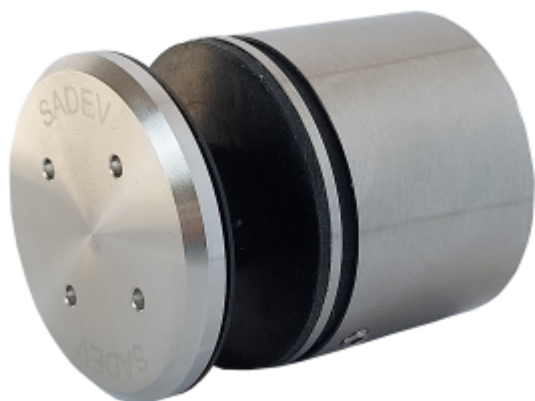

Produktový list

platný k 1. 9. 2024

luxusnikovani.cz
DELIVERED BY EFB

3D Stavitelný bodový úchyt pro sklo SADEV 000110 3D Černá, 12-25,5 mm

We Build the Invisible

ID produktu: 30368

Stavitelný bodový úchyt pro skleněné zábradlí, balkony, a další skleněné konstrukce.

Patentovaná konstrukce úchytu umožňuje seřízení ve 3D a odolnost při zatížení až 3kN.

Díky čemu je tento produkt vysoce ceněn uživateli na trhu? SNADNÁ INSTALACE.

Jak? Dvojím systémem nastavení „před instalací“, ale také „během instalace“!

Oproti systému pevných bodů integruje 000110 trojrozměrné nastavení během instalace na podklad, tedy horizontální, vertikální i hloubkové nastavení.

V čem je však rozdíl, je to, že tato nastavení jsou možná i v okamžiku, kdy je sklo na svém místě. Instalace je tedy zajištěna ve všech případech, i když jsou mezery v rozteči otvorů nebo když podpěra není v rovině.

Tento na trhu jedinečný systém seřízení vám pomůže získat čas, takže ušetříte peníze.

Vlastnosti:

Rozměry: \varnothing 50 mm, výška 40 mm

Materiál: Nerezová ocel 304 - 316 L

Certifikované zatížení až 3kN

Typ skla: vrstvené nebo monolitické sklo od 12 do 31,52 mm v závislosti na konfiguraci.