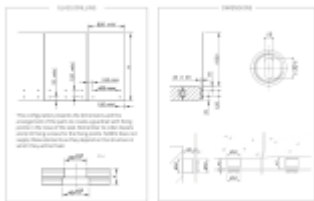

Patentovaná konstrukce úchytu umožňuje seřízení ve 3D a odolnost při zatížení až 3kN.

Díky čemu je tento produkt vysoce ceněn uživateli na trhu? SNADNÁ INSTALACE.

Jak? Dvojím systémem nastavení „před instalací“, ale také „během instalace“!

Oproti systému pevných bodů integruje 000110 trojrozměrné nastavení během instalace na podklad, tedy horizontální, vertikální i hloubkové nastavení.

V čem je však rozdíl, je to, že tato nastavení jsou možná i v okamžiku, kdy je sklo na svém místě. Instalace je tedy zajištěna ve všech případech, i když jsou mezery v rozteči otvorů nebo když podpěra není v rovině.

Tento na trhu jedinečný systém seřízení vám pomůže získat čas, takže ušetříte peníze.

Vlastnosti:

Rozměry: \varnothing 50 mm, výška 40 mm

Materiál: Nerezová ocel 304 - 316 L

Certifikované zatížení až 3kN

Typ skla: vrstvené nebo monolitické sklo od 12 do 31,52 mm v závislosti na konfiguraci.

Ověřené rozměry skla: Výška 1 260 mm / délka 1 000 až 1 400 mm.

Nosnost až 250 kg

Na poptání můžeme dodat nebo doporučit vhodný spojovací materiál pro montáž úchytu.

Certifikace

Technical Advice with AGC n°2/15-1670