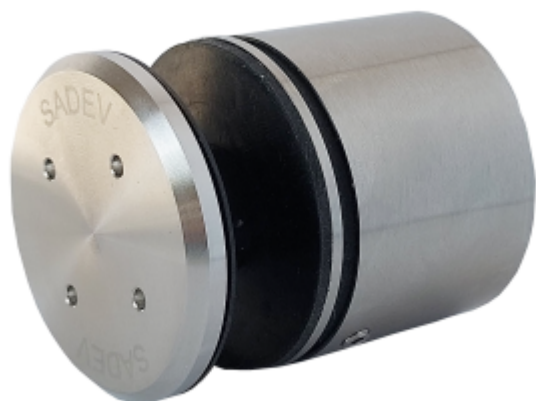

Produktový list

platný k 1. 9. 2024

luxusnikovani.cz
DELIVERED BY EFB

3D Stavitelný bodový úchyt pro sklo SADEV 000110 3D Černá, 12-25,5 mm

We Build the Invisible

ID produktu: 30368

Stavitelný bodový úchyt pro skleněné zábradlí, balkony, a další skleněné konstrukce.

Patentovaná konstrukce úchytu umožňuje seřízení ve 3D a odolnost při zatížení až 3kN.

Díky čemu je tento produkt vysoce ceněn uživateli na trhu? SNADNÁ INSTALACE.

Jak? Dvojím systémem nastavení „před instalací“, ale také „během instalace“!

Oproti systému pevných bodů integruje 000110 trojrozměrné nastavení během instalace na podklad, tedy horizontální, vertikální i hloubkové nastavení.

V čem je však rozdíl, je to, že tato nastavení jsou možná i v okamžiku, kdy je sklo na svém místě. Instalace je tedy zajištěna ve všech případech, i když jsou mezery v rozteči otvorů nebo když podpěra není v rovině.

Tento na trhu jedinečný systém seřízení vám pomůže získat čas, takže ušetříte peníze.

Vlastnosti:

Rozměry: \varnothing 50 mm, výška 40 mm

Materiál: Nerezová ocel 304 - 316 L

Certifikované zatížení až 3kN

Typ skla: vrstvené nebo monolitické sklo od 12 do 31,52 mm v závislosti na konfiguraci.