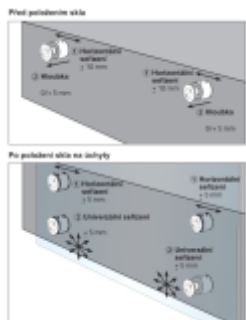

Patentovaná konstrukce úchytu umožňuje seřízení ve 3D a odolnost při zatížení až 3kN.

Díky čemu je tento produkt vysoce ceněn uživateli na trhu? SNADNÁ INSTALACE.

Jak? Dvojím systémem nastavení „před instalací“, ale také „během instalace“!

Oproti systému pevných bodů integruje 000110 trojrozměrné nastavení během instalace na podklad, tedy horizontální, vertikální i hloubkové nastavení.

V čem je však rozdíl, je to, že tato nastavení jsou možná i v okamžiku, kdy je sklo na svém místě. Instalace je tedy zajištěna ve všech případech, i když jsou mezery v rozteči otvorů nebo když podpěra není v rovině.

Tento na trhu jedinečný systém seřízení vám pomůže získat čas, takže ušetříte peníze.

Vlastnosti:

Rozměry: \varnothing 50 mm, výška 40 mm

Materiál: Nerezová ocel 304 - 316 L

Certifikované zatížení až 3kN

Typ skla: vrstvené nebo monolitické sklo od 12 do 31,52 mm v závislosti na konfiguraci.

Ověřené rozměry skla: Výška 1 260 mm / délka 1 000 až 1 400 mm.

Nosnost až 250 kg

Na poptání můžeme dodat nebo doporučit vhodný spojovací materiál pro montáž úchytu.

Certifikace

Technical Advice with AGC n°2/15-1670