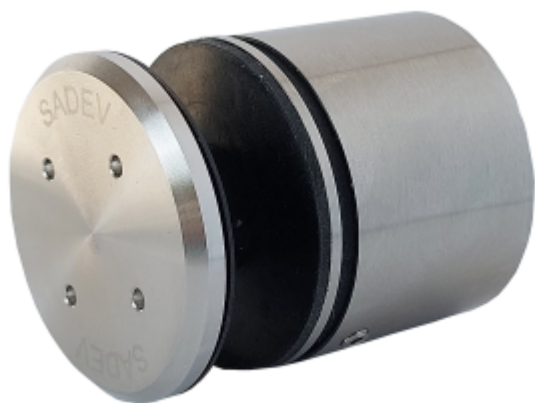

Produktový list

platný k 1. 9. 2024

luxusnikovani.cz
DELIVERED BY EFB

3D Stavitelný bodový úchyt pro sklo SADEV 000110 3D Měď, 12-25,5 mm

We Build the Invisible

ID produktu: 30367

Stavitelný bodový úchyt pro skleněné zábradlí, balkony, a další skleněné konstrukce.

Patentovaná konstrukce úchytu umožňuje seřízení ve 3D a odolnost při zatížení až 3kN.

**Díky čemu je tento produkt vysoce ceněn uživateli na trhu?
SNADNÁ INSTALACE.**

Jak? Dvojím systémem nastavení „před instalací“, ale také „během instalace“!

Oproti systému pevných bodů integruje 000110 trojrozměrné nastavení během instalace na podklad, tedy horizontální, vertikální i hloubkové nastavení.

V čem je však rozdíl, je to, že tato nastavení jsou možná i v okamžiku, kdy je sklo na svém místě. Instalace je tedy zajištěna ve všech případech, i když jsou mezery v rozteči otvorů nebo když podpěra není v rovině.

Tento na trhu jedinečný systém seřízení vám pomůže získat čas, takže ušetříte peníze.

Vlastnosti:

Rozměry: \varnothing 50 mm, výška 40 mm

Materiál: Nerezová ocel 304 - 316 L

Certifikované zatížení až 3kN

Typ skla: vrstvené nebo monolitické sklo od 12 do 31,52 mm v závislosti na konfiguraci.