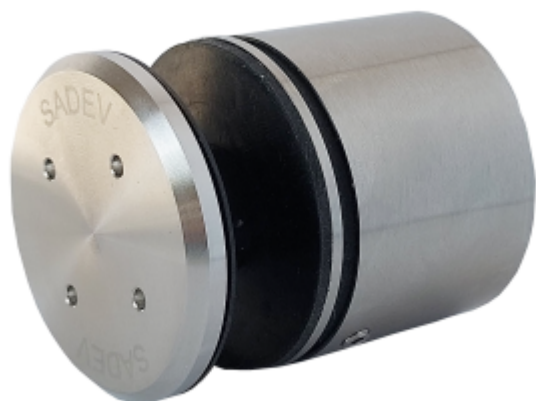

Produktový list

platný k 1. 9. 2024

luxusnikovani.cz
DELIVERED BY EFB

3D Stavitelný bodový úchyt pro sklo SADEV 000110 3D Měď, 12-25,5 mm

We Build the Invisible

ID produktu: 30367

Stavitelný bodový úchyt pro skleněné zábradlí, balkony, a další skleněné konstrukce.

Patentovaná konstrukce úchytu umožňuje seřízení ve 3D a odolnost při zatížení až 3kN.

**Díky čemu je tento produkt vysoce ceněn uživateli na trhu?
SNADNÁ INSTALACE.**

Jak? Dvojím systémem nastavení „před instalací“, ale také „během instalace“!

Oproti systému pevných bodů integruje 000110 trojrozměrné nastavení během instalace na podklad, tedy horizontální, vertikální i hloubkové nastavení.

V čem je však rozdíl, je to, že tato nastavení jsou možná i v okamžiku, kdy je sklo na svém místě. Instalace je tedy zajištěna ve všech případech, i když jsou mezery v rozteči otvorů nebo když podpěra není v rovině.

Tento na trhu jedinečný systém seřízení vám pomůže získat čas, takže ušetříte peníze.

Vlastnosti:

Rozměry: \varnothing 50 mm, výška 40 mm

Materiál: Nerezová ocel 304 - 316 L

Certifikované zatížení až 3kN

Typ skla: vrstvené nebo monolitické sklo od 12 do 31,52 mm v závislosti na konfiguraci.