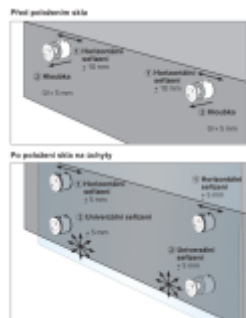

Oproti systému pevných bodů integruje 000110 trojrozměrné nastavení během instalace na podklad, tedy horizontální, vertikální i hloubkové nastavení.

V čem je však rozdíl, je to, že tato nastavení jsou možná i v okamžiku, kdy je sklo na svém místě. Instalace je tedy zajištěna ve všech případech, i když jsou mezery v rozteči otvorů nebo když podpěra není v rovině.

Tento na trhu jedinečný systém seřízení vám pomůže získat čas, takže ušetříte peníze.

Vlastnosti:

Rozměry: \varnothing 50 mm, výška 40 mm

Materiál: Nerezová ocel 304 - 316 L

Certifikované zatížení až 3kN

Typ skla: vrstvené nebo monolitické sklo od 12 do 31,52 mm v závislosti na konfiguraci.

Ověřené rozměry skla: Výška 1 260 mm / délka 1 000 až 1 400 mm.

Nosnost až 250 kg

Na poptání můžeme dodat nebo doporučit vhodný spojovací materiál pro montáž úchytu.

Certifikace

Technical Advice with AGC n°2/15-1670