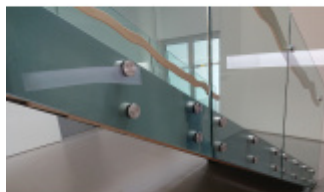

Produktový list

platný k 1. 9. 2024

luxusnikovani.cz
DELIVERED BY EFB

3D Stavitelný bodový úchyt pro sklo SADEV 000110 3D Měď, 12-25,5 mm

We Build the Invisible

ID produktu: 30367

Stavitelný bodový úchyt pro skleněné zábradlí, balkony, a další skleněné konstrukce.

Patentovaná konstrukce úchytu umožňuje seřízení ve 3D a odolnost při zatížení až 3kN.

**Díky čemu je tento produkt vysoce ceněn uživateli na trhu?
SNADNÁ INSTALACE.**

Jak? Dvojím systémem nastavení „před instalací“, ale také „během instalace“!

Oproti systému pevných bodů integruje 000110 trojrozměrné nastavení během instalace na podklad, tedy horizontální, vertikální i hloubkové nastavení.

V čem je však rozdíl, je to, že tato nastavení jsou možná i v okamžiku, kdy je sklo na svém místě. Instalace je tedy zajištěna ve všech případech, i když jsou mezery v rozteči otvorů nebo když podpěra není v rovině.

Tento na trhu jedinečný systém seřízení vám pomůže získat čas, takže ušetříte peníze.

Vlastnosti:

Rozměry: $\varnothing$ 50 mm, výška 40 mm

Materiál: Nerezová ocel 304 - 316 L

Certifikované zatížení až 3kN

Typ skla: vrstvené nebo monolitické sklo od 12 do 31,52 mm v závislosti na konfiguraci.

Ověřené rozměry skla: Výška 1 260 mm / délka 1 000 až 1 400 mm.

Nosnost až 250 kg

Na poptání můžeme dodat nebo doporučit vhodný spojovací materiál pro montáž úchytu.