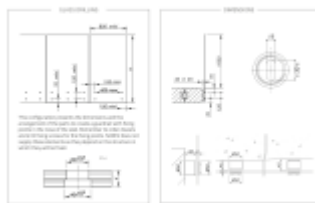

Patentovaná konstrukce úchytu umožňuje seřízení ve 3D a odolnost při zatížení až 3kN.

**Díky čemu je tento produkt vysoce ceněn uživateli na trhu?
SNADNÁ INSTALACE.**

Jak? Dvojím systémem nastavení „před instalací“, ale také „během instalace“!

Oproti systému pevných bodů integruje 000110 trojrozměrné nastavení během instalace na podklad, tedy horizontální, vertikální i hloubkové nastavení.

V čem je však rozdíl, je to, že tato nastavení jsou možná i v okamžiku, kdy je sklo na svém místě. Instalace je tedy zajištěna ve všech případech, i když jsou mezery v rozteči otvorů nebo když podpěra není v rovině.

Tento na trhu jedinečný systém seřízení vám pomůže získat čas, takže ušetříte peníze.

Vlastnosti:

Rozměry: \varnothing 50 mm, výška 40 mm

Materiál: Nerezová ocel 304 - 316 L

Certifikované zatížení až 3kN

Typ skla: vrstvené nebo monolitické sklo od 12 do 31,52 mm v závislosti na konfiguraci.

Ověřené rozměry skla: Výška 1 260 mm / délka 1 000 až 1 400 mm.

Nosnost až 250 kg

Na poptání můžeme dodat nebo doporučit vhodný spojovací materiál pro montáž úchytu.

Certifikace

Technical Advice with AGC n°2/15-1670