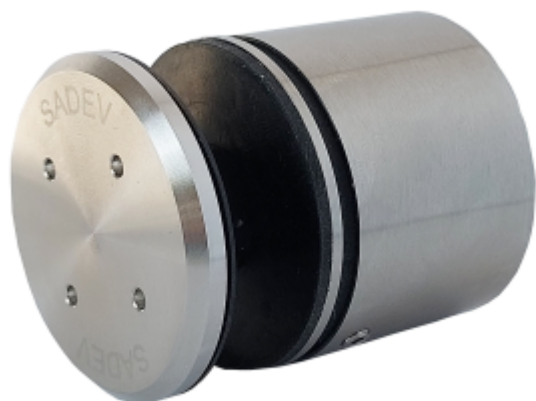

Produktový list

platný k 1. 9. 2024

luxusnikovani.cz
DELIVERED BY EFB

3D Stavitelný bodový úchyt pro sklo SADEV 000110 3D Měď satin, 12-25,5 mm

We Build the Invisible

ID produktu: 30366

Stavitelný bodový úchyt pro skleněné zábradlí, balkony, a další skleněné konstrukce.

Patentovaná konstrukce úchytu umožňuje seřízení ve 3D a odolnost při zatížení až 3kN.

**Díky čemu je tento produkt vysoce ceněn uživateli na trhu?
SNADNÁ INSTALACE.**

Jak? Dvojím systémem nastavení „před instalací“, ale také „během instalace“!

Oproti systému pevných bodů integruje 000110 trojrozměrné nastavení během instalace na podklad, tedy horizontální, vertikální i hloubkové nastavení.

V čem je však rozdíl, je to, že tato nastavení jsou možná i v okamžiku, kdy je sklo na svém místě. Instalace je tedy zajištěna ve všech případech, i když jsou mezery v rozteči otvorů nebo když podpěra není v rovině.

Tento na trhu jedinečný systém seřízení vám pomůže získat čas, takže ušetříte peníze.

Vlastnosti:

Rozměry: \varnothing 50 mm, výška 40 mm

Materiál: Nerezová ocel 304 - 316 L

Certifikované zatížení až 3kN

Typ skla: vrstvené nebo monolitické sklo od 12 do 31,52 mm v závislosti na konfiguraci.