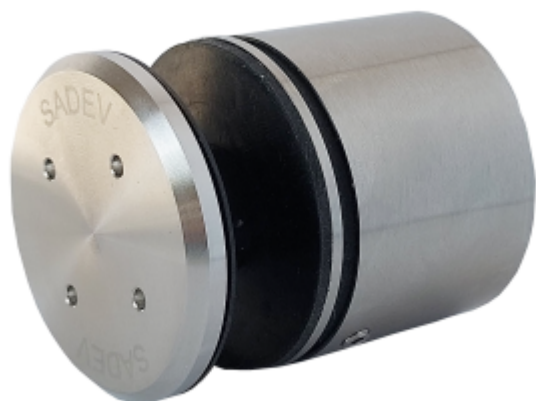

Produktový list

platný k 1. 9. 2024

luxusnikovani.cz
DELIVERED BY EFB

3D Stavitelný bodový úchyt pro sklo SADEV 000110 3D Měď satin, 12-25,5 mm

We Build the Invisible

ID produktu: 30366

Stavitelný bodový úchyt pro skleněné zábradlí, balkony, a další skleněné konstrukce.

Patentovaná konstrukce úchytu umožňuje seřízení ve 3D a odolnost při zatížení až 3kN.

Díky čemu je tento produkt vysoce ceněn uživateli na trhu? SNADNÁ INSTALACE.

Jak? Dvojím systémem nastavení „před instalací“, ale také „během instalace“!

Oproti systému pevných bodů integruje 000110 trojrozměrné nastavení během instalace na podklad, tedy horizontální, vertikální i hloubkové nastavení.

V čem je však rozdíl, je to, že tato nastavení jsou možná i v okamžiku, kdy je sklo na svém místě. Instalace je tedy zajištěna ve všech případech, i když jsou mezery v rozteči otvorů nebo když podpěra není v rovině.

Tento na trhu jedinečný systém seřízení vám pomůže získat čas, takže ušetříte peníze.

Vlastnosti:

Rozměry: \varnothing 50 mm, výška 40 mm

Materiál: Nerezová ocel 304 - 316 L

Certifikované zatížení až 3kN

Typ skla: vrstvené nebo monolitické sklo od 12 do 31,52 mm v závislosti na konfiguraci.