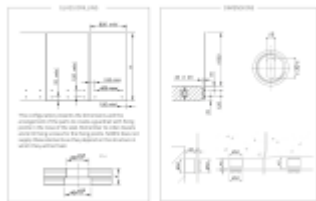

Patentovaná konstrukce úchytu umožňuje seřízení ve 3D a odolnost při zatížení až 3kN.

Díky čemu je tento produkt vysoce ceněn uživateli na trhu? SNADNÁ INSTALACE.

Jak? Dvojím systémem nastavení „před instalací“, ale také „během instalace“!

Oproti systému pevných bodů integruje 000110 trojrozměrné nastavení během instalace na podklad, tedy horizontální, vertikální i hloubkové nastavení.

V čem je však rozdíl, je to, že tato nastavení jsou možná i v okamžiku, kdy je sklo na svém místě. Instalace je tedy zajištěna ve všech případech, i když jsou mezery v rozteči otvorů nebo když podpěra není v rovině.

Tento na trhu jedinečný systém seřízení vám pomůže získat čas, takže ušetříte peníze.

Vlastnosti:

Rozměry: \varnothing 50 mm, výška 40 mm

Materiál: Nerezová ocel 304 - 316 L

Certifikované zatížení až 3kN

Typ skla: vrstvené nebo monolitické sklo od 12 do 31,52 mm v závislosti na konfiguraci.

Ověřené rozměry skla: Výška 1 260 mm / délka 1 000 až 1 400 mm.

Nosnost až 250 kg

Na poptání můžeme dodat nebo doporučit vhodný spojovací materiál pro montáž úchytu.

Certifikace

Technical Advice with AGC n°2/15-1670