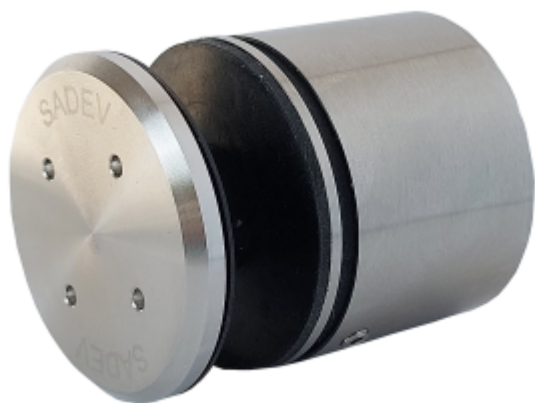

## 3D Stavitelný bodový úchyt pro sklo SADEV 000110 3D Zlatá, 12-25,5 mm

We Build the Invisible

ID produktu: 30365

Stavitelný bodový úchyt pro skleněné zábradlí, balkony, a další skleněné konstrukce.

Patentovaná konstrukce úchytu umožňuje seřízení ve 3D a odolnost při zatížení až 3kN.

**Díky čemu je tento produkt vysoce ceněn uživateli na trhu? SNADNÁ INSTALACE.**

**Jak?** Dvojím systémem nastavení „před instalací“, ale také „během instalace“!

Oproti systému pevných bodů integruje 000110 trojrozměrné nastavení během instalace na podklad, tedy horizontální, vertikální i hloubkové nastavení.

Tento na trhu jedinečný systém seřízení vám pomůže získat čas, takže ušetříte peníze.

Vlastnosti:

Rozměry:  $\varnothing$  50 mm, výška 40 mm

Materiál: Nerezová ocel 304 - 316 L

Certifikované zatížení až 3kN

Typ skla: vrstvené nebo monolitické sklo od 12 do 31,52 mm v závislosti na konfiguraci.

Ověřené rozměry skla: Výška 1 260 mm / délka 1 000 až 1 400 mm.

Nosnost až 250 kg

Na poptání můžeme dodat nebo doporučit vhodný spojovací materiál pro montáž úchytu.