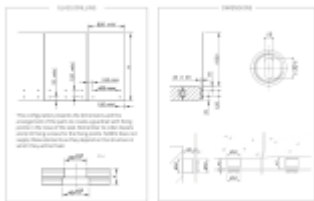

V čem je však rozdíl, je to, že tato nastavení jsou možná i v okamžiku, kdy je sklo na svém místě. Instalace je tedy zajištěna ve všech případech, i když jsou mezery v rozteči otvorů nebo když podpěra není v rovině.

Tento na trhu jedinečný systém seřízení vám pomůže získat čas, takže ušetříte peníze.

Vlastnosti:

Rozměry:  $\varnothing$  50 mm, výška 40 mm

Materiál: Nerezová ocel 304 - 316 L

Certifikované zatížení až 3kN

Typ skla: vrstvené nebo monolitické sklo od 12 do 31,52 mm v závislosti na konfiguraci.

Ověřené rozměry skla: Výška 1 260 mm / délka 1 000 až 1 400 mm.

Nosnost až 250 kg

Na poptání můžeme dodat nebo doporučit vhodný spojovací materiál pro montáž úchytu.