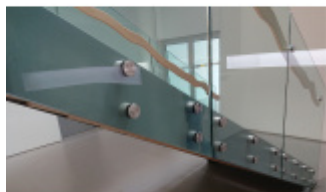

Produktový list

platný k 1. 9. 2024

luxusnikovani.cz
DELIVERED BY EFB

3D Stavitelný bodový úchyt pro sklo SADEV 000110 3D Zlatá, 12-25,5 mm

We Build the Invisible

ID produktu: 30365

Stavitelný bodový úchyt pro skleněné zábradlí, balkony, a další skleněné konstrukce.

Patentovaná konstrukce úchytu umožňuje seřízení ve 3D a odolnost při zatížení až 3kN.

Díky čemu je tento produkt vysoce ceněn uživateli na trhu? SNADNÁ INSTALACE.

Jak? Dvojím systémem nastavení „před instalací“, ale také „během instalace“!

Oproti systému pevných bodů integruje 000110 trojrozměrné nastavení během instalace na podklad, tedy horizontální, vertikální i hloubkové nastavení.

V čem je však rozdíl, je to, že tato nastavení jsou možná i v okamžiku, kdy je sklo na svém místě. Instalace je tedy zajištěna ve všech případech, i když jsou mezery v rozteči otvorů nebo když podpěra není v rovině.

Tento na trhu jedinečný systém seřízení vám pomůže získat čas, takže ušetříte peníze.

Vlastnosti:

Rozměry: $\varnothing$ 50 mm, výška 40 mm

Materiál: Nerezová ocel 304 - 316 L

Certifikované zatížení až 3kN

Typ skla: vrstvené nebo monolitické sklo od 12 do 31,52 mm v závislosti na konfiguraci.

Ověřené rozměry skla: Výška 1 260 mm / délka 1 000 až 1 400 mm.

Nosnost až 250 kg

Na poptání můžeme dodat nebo doporučit vhodný spojovací materiál pro montáž úchytu.