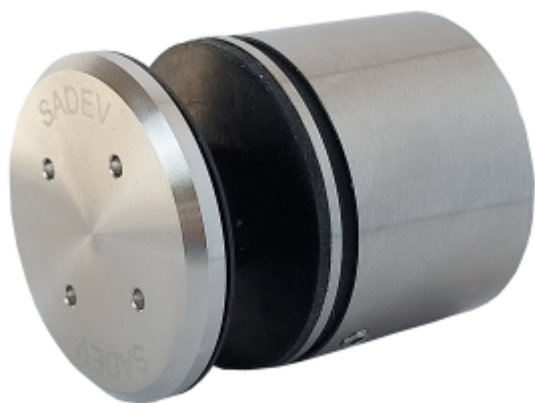

## 3D Stavitelný bodový úchyt pro sklo SADEV 000110 3D Zlatá, 12-25,5 mm

We Build the Invisible

ID produktu: 30365

Stavitelný bodový úchyt pro skleněné zábradlí, balkony, a další skleněné konstrukce.

Patentovaná konstrukce úchytu umožňuje seřízení ve 3D a odolnost při zatížení až 3kN.

**Díky čemu je tento produkt vysoce ceněn uživateli na trhu?  
SNADNÁ INSTALACE.**

**Jak?** Dvojím systémem nastavení „před instalací“, ale také „během instalace“!

Oproti systému pevných bodů integruje 000110 trojrozměrné nastavení během instalace na podklad, tedy horizontální, vertikální i hloubkové nastavení.

Tento na trhu jedinečný systém seřízení vám pomůže získat čas, takže ušetříte peníze.

Vlastnosti:

Rozměry:  $\varnothing$  50 mm, výška 40 mm

Materiál: Nerezová ocel 304 - 316 L

Certifikované zatížení až 3kN

Typ skla: vrstvené nebo monolitické sklo od 12 do 31,52 mm v závislosti na konfiguraci.

Ověřené rozměry skla: Výška 1 260 mm / délka 1 000 až 1 400 mm.

Nosnost až 250 kg

Na poptání můžeme dodat nebo doporučit vhodný spojovací materiál pro montáž úchytu.