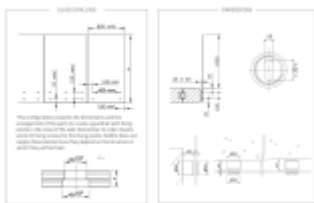

V čem je však rozdíl, je to, že tato nastavení jsou možná i v okamžiku, kdy je sklo na svém místě. Instalace je tedy zajištěna ve všech případech, i když jsou mezery v rozteči otvorů nebo když podpěra není v rovině.

Tento na trhu jedinečný systém seřízení vám pomůže získat čas, takže ušetříte peníze.

Vlastnosti:

Rozměry:  $\varnothing$  50 mm, výška 40 mm

Materiál: Nerezová ocel 304 - 316 L

Certifikované zatížení až 3kN

Typ skla: vrstvené nebo monolitické sklo od 12 do 31,52 mm v závislosti na konfiguraci.

Ověřené rozměry skla: Výška 1 260 mm / délka 1 000 až 1 400 mm.

Nosnost až 250 kg

Na poptání můžeme dodat nebo doporučit vhodný spojovací materiál pro montáž úchytu.