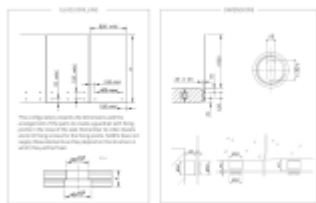

Patentovaná konstrukce úchytu umožňuje seřízení ve 3D a odolnost při zatížení až 3kN.

**Díky čemu je tento produkt vysoce ceněn uživateli na trhu?
SNADNÁ INSTALACE.**

Jak? Dvojím systémem nastavení „před instalací“, ale také „během instalace“!

Oproti systému pevných bodů integruje 000110 trojrozměrné nastavení během instalace na podklad, tedy horizontální, vertikální i hloubkové nastavení.

V čem je však rozdíl, je to, že tato nastavení jsou možná i v okamžiku, kdy je sklo na svém místě. Instalace je tedy zajištěna ve všech případech, i když jsou mezery v rozteči otvorů nebo když podpěra není v rovině.

Tento na trhu jedinečný systém seřízení vám pomůže získat čas, takže ušetříte peníze.

Vlastnosti:

Rozměry: \varnothing 50 mm, výška 40 mm

Materiál: Nerezová ocel 304 - 316 L

Certifikované zatížení až 3kN

Typ skla: vrstvené nebo monolitické sklo od 12 do 31,52 mm v závislosti na konfiguraci.

Ověřené rozměry skla: Výška 1 260 mm / délka 1 000 až 1 400 mm.

Nosnost až 250 kg

Na poptání můžeme dodat nebo doporučit vhodný spojovací materiál pro montáž úchytu.

Certifikace

Technical Advice with AGC n°2/15-1670