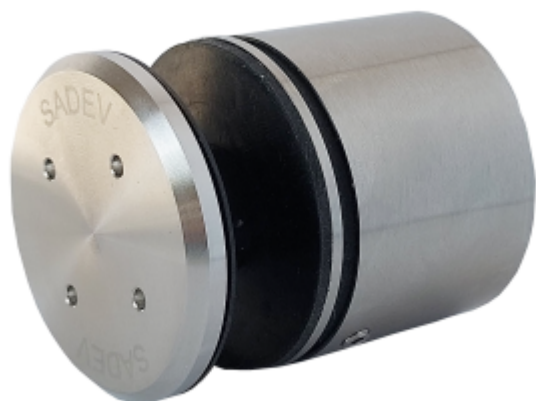

Produktový list

platný k 1. 9. 2024

luxusnikovani.cz
DELIVERED BY EFB

3D Stavitelný bodový úchyt pro sklo SADEV 000110 3D Zlatá satin, 12-25,5 mm

We Build the Invisible

ID produktu: 30364

Stavitelný bodový úchyt pro skleněné zábradlí, balkony, a další skleněné konstrukce.

Patentovaná konstrukce úchytu umožňuje seřízení ve 3D a odolnost při zatížení až 3kN.

**Díky čemu je tento produkt vysoce ceněn uživateli na trhu?
SNADNÁ INSTALACE.**

Jak? Dvojím systémem nastavení „před instalací“, ale také „během instalace“!

Oproti systému pevných bodů integruje 000110 trojrozměrné nastavení během instalace na podklad, tedy horizontální, vertikální i hloubkové nastavení.

V čem je však rozdíl, je to, že tato nastavení jsou možná i v okamžiku, kdy je sklo na svém místě. Instalace je tedy zajištěna ve všech případech, i když jsou mezery v rozteči otvorů nebo když podpěra není v rovině.

Tento na trhu jedinečný systém seřízení vám pomůže získat čas, takže ušetříte peníze.

Vlastnosti:

Rozměry: \varnothing 50 mm, výška 40 mm

Materiál: Nerezová ocel 304 - 316 L

Certifikované zatížení až 3kN

Typ skla: vrstvené nebo monolitické sklo od 12 do 31,52 mm v závislosti na konfiguraci.