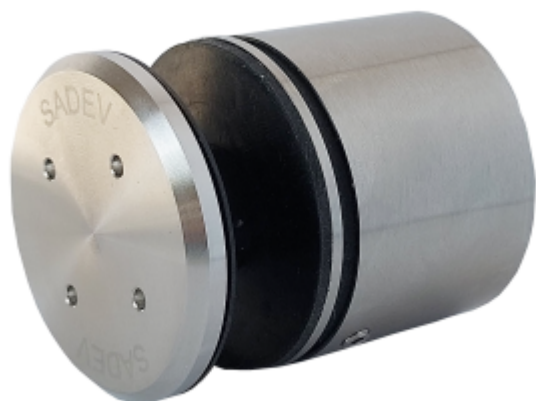

Produktový list

platný k 1. 9. 2024

luxusnikovani.cz
DELIVERED BY EFB

3D Stavitelný bodový úchyt pro sklo SADEV 000110 3D Zlatá satin, 12-25,5 mm

We Build the Invisible

ID produktu: 30364

Stavitelný bodový úchyt pro skleněné zábradlí, balkony, a další skleněné konstrukce.

Patentovaná konstrukce úchytu umožňuje seřízení ve 3D a odolnost při zatížení až 3kN.

Díky čemu je tento produkt vysoce ceněn uživateli na trhu? SNADNÁ INSTALACE.

Jak? Dvojím systémem nastavení „před instalací“, ale také „během instalace“!

Oproti systému pevných bodů integruje 000110 trojrozměrné nastavení během instalace na podklad, tedy horizontální, vertikální i hloubkové nastavení.

V čem je však rozdíl, je to, že tato nastavení jsou možná i v okamžiku, kdy je sklo na svém místě. Instalace je tedy zajištěna ve všech případech, i když jsou mezery v rozteči otvorů nebo když podpěra není v rovině.

Tento na trhu jedinečný systém seřízení vám pomůže získat čas, takže ušetříte peníze.

Vlastnosti:

Rozměry: \varnothing 50 mm, výška 40 mm

Materiál: Nerezová ocel 304 - 316 L

Certifikované zatížení až 3kN

Typ skla: vrstvené nebo monolitické sklo od 12 do 31,52 mm v závislosti na konfiguraci.