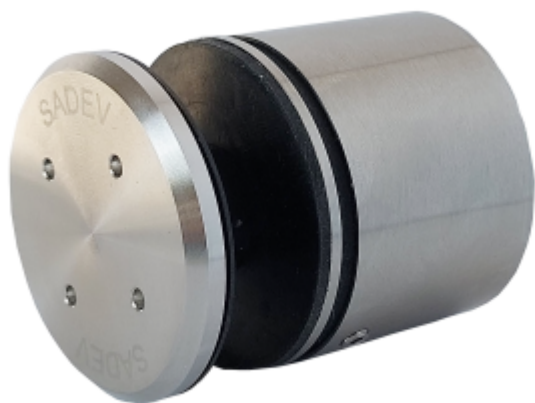

## 3D Stavitelný bodový úchyt pro sklo SADEV 000110 3D Nerez kartáčovaná 304, 31,5 mm

We Build the Invisible

ID produktu: 30363

Stavitelný bodový úchyt pro skleněné zábradlí, balkony, a další skleněné konstrukce.

Oproti systému pevných bodů integruje 000110 trojrozměrné nastavení během instalace na podklad, tedy horizontální, vertikální i hloubkové nastavení.

V čem je však rozdíl, je to, že tato nastavení jsou možná i v okamžiku, kdy je sklo na svém místě. Instalace je tedy zajištěna ve všech případech, i když jsou mezery v rozteči otvorů nebo když podpěra není v rovině.

Tento na trhu jedinečný systém seřízení vám pomůže získat čas, takže ušetříte peníze.

Vlastnosti:

Rozměry:  $\varnothing$  50 mm, výška 40 mm

Materiál: Nerezová ocel 304 - 316 L

Certifikované zatížení až 3kN

Typ skla: vrstvené nebo monolitické sklo od 12 do 31,52 mm v závislosti na konfiguraci.

Ověřené rozměry skla: Výška 1 260 mm / délka 1 000 až 1 400 mm.

Nosnost až 250 kg

Na poptání můžeme dodat nebo doporučit vhodný spojovací materiál pro montáž úchytu.