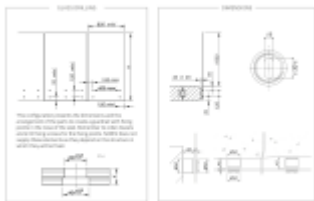

Oproti systému pevných bodů integruje 000110 trojrozměrné nastavení během instalace na podklad, tedy horizontální, vertikální i hloubkové nastavení.

V čem je však rozdíl, je to, že tato nastavení jsou možná i v okamžiku, kdy je sklo na svém místě. Instalace je tedy zajištěna ve všech případech, i když jsou mezery v rozteči otvorů nebo když podpěra není v rovině.

Tento na trhu jedinečný systém seřízení vám pomůže získat čas, takže ušetříte peníze.

Vlastnosti:

Rozměry:  $\varnothing$  50 mm, výška 40 mm

Materiál: Nerezová ocel 304 - 316 L

Certifikované zatížení až 3kN

Typ skla: vrstvené nebo monolitické sklo od 12 do 31,52 mm v závislosti na konfiguraci.

Ověřené rozměry skla: Výška 1 260 mm / délka 1 000 až 1 400 mm.

Nosnost až 250 kg

Na poptání můžeme dodat nebo doporučit vhodný spojovací materiál pro montáž úchytu.