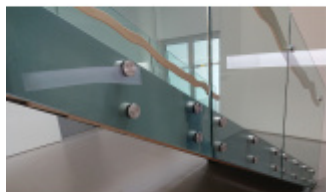

Produktový list

platný k 1. 9. 2024

luxusnikovani.cz
DELIVERED BY EFB

3D Stavitelný bodový úchyt pro sklo SADEV 000110 3D Nerez kartáčovaná 304, 31,5 mm

We Build the Invisible

ID produktu: 30363

Stavitelný bodový úchyt pro skleněné zábradlí, balkony, a další skleněné konstrukce.

Patentovaná konstrukce úchytu umožňuje seřízení ve 3D a odolnost při zatížení až 3kN.

Díky čemu je tento produkt vysoce ceněn uživateli na trhu? SNADNÁ INSTALACE.

Jak? Dvojím systémem nastavení „před instalací“, ale také „během instalace“!

Oproti systému pevných bodů integruje 000110 trojrozměrné nastavení během instalace na podklad, tedy horizontální, vertikální i hloubkové nastavení.

V čem je však rozdíl, je to, že tato nastavení jsou možná i v okamžiku, kdy je sklo na svém místě. Instalace je tedy zajištěna ve všech případech, i když jsou mezery v rozteči otvorů nebo když podpěra není v rovině.

Tento na trhu jedinečný systém seřízení vám pomůže získat čas, takže ušetříte peníze.

Vlastnosti:

Rozměry: $\varnothing$ 50 mm, výška 40 mm

Materiál: Nerezová ocel 304 - 316 L

Certifikované zatížení až 3kN

Typ skla: vrstvené nebo monolitické sklo od 12 do 31,52 mm v závislosti na konfiguraci.

Ověřené rozměry skla: Výška 1 260 mm / délka 1 000 až 1 400 mm.

Nosnost až 250 kg

Na poptání můžeme dodat nebo doporučit vhodný spojovací materiál pro montáž úchytu.