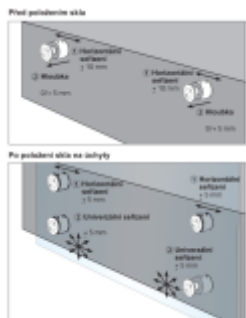

Patentovaná konstrukce úchytu umožňuje seřízení ve 3D a odolnost při zatížení až 3kN.

**Díky čemu je tento produkt vysoce ceněn uživateli na trhu? SNADNÁ INSTALACE.**

**Jak?** Dvojím systémem nastavení „před instalací“, ale také „během instalace“!

Oproti systému pevných bodů integruje 000110 trojrozměrné nastavení během instalace na podklad, tedy horizontální, vertikální i hloubkové nastavení.

V čem je však rozdíl, je to, že tato nastavení jsou možná i v okamžiku, kdy je sklo na svém místě. Instalace je tedy zajištěna ve všech případech, i když jsou mezery v rozteči otvorů nebo když podpěra není v rovině.

Tento na trhu jedinečný systém seřízení vám pomůže získat čas, takže ušetříte peníze.

Vlastnosti:

Rozměry:  $\varnothing$  50 mm, výška 40 mm

Materiál: Nerezová ocel 304 - 316 L

Certifikované zatížení až 3kN

Typ skla: vrstvené nebo monolitické sklo od 12 do 31,52 mm v závislosti na konfiguraci.

Ověřené rozměry skla: Výška 1 260 mm / délka 1 000 až 1 400 mm.

Nosnost až 250 kg

Na poptání můžeme dodat nebo doporučit vhodný spojovací materiál pro montáž úchytu.