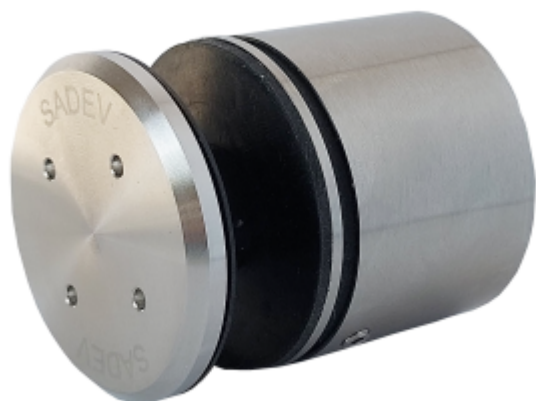

## 3D Stavitelný bodový úchyt pro sklo SADEV 000110 3D Nerez kartáčovaná 304, 31,5 mm

We Build the Invisible

ID produktu: 30363

Stavitelný bodový úchyt pro skleněné zábradlí, balkony, a další skleněné konstrukce.

Oproti systému pevných bodů integruje 000110 trojrozměrné nastavení během instalace na podklad, tedy horizontální, vertikální i hloubkové nastavení.

V čem je však rozdíl, je to, že tato nastavení jsou možná i v okamžiku, kdy je sklo na svém místě. Instalace je tedy zajištěna ve všech případech, i když jsou mezery v rozteči otvorů nebo když podpěra není v rovině.

Tento na trhu jedinečný systém seřízení vám pomůže získat čas, takže ušetříte peníze.

Vlastnosti:

Rozměry:  $\varnothing$  50 mm, výška 40 mm

Materiál: Nerezová ocel 304 - 316 L

Certifikované zatížení až 3kN

Typ skla: vrstvené nebo monolitické sklo od 12 do 31,52 mm v závislosti na konfiguraci.

Ověřené rozměry skla: Výška 1 260 mm / délka 1 000 až 1 400 mm.

Nosnost až 250 kg

Na poptání můžeme dodat nebo doporučit vhodný spojovací materiál pro montáž úchytu.