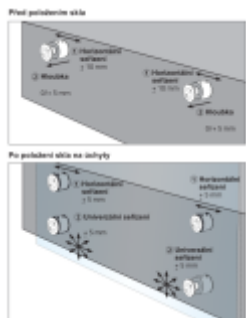

Patentovaná konstrukce úchytu umožňuje seřízení ve 3D a odolnost při zatížení až 3kN.

**Díky čemu je tento produkt vysoce ceněn uživateli na trhu?  
SNADNÁ INSTALACE.**

**Jak?** Dvojím systémem nastavení „před instalací“, ale také „během instalace“!

Oproti systému pevných bodů integruje 000110 trojrozměrné nastavení během instalace na podklad, tedy horizontální, vertikální i hloubkové nastavení.

V čem je však rozdíl, je to, že tato nastavení jsou možná i v okamžiku, kdy je sklo na svém místě. Instalace je tedy zajištěna ve všech případech, i když jsou mezery v rozteči otvorů nebo když podpěra není v rovině.

Tento na trhu jedinečný systém seřízení vám pomůže získat čas, takže ušetříte peníze.

Vlastnosti:

Rozměry:  $\varnothing$  50 mm, výška 40 mm

Materiál: Nerezová ocel 304 - 316 L

Certifikované zatížení až 3kN

Typ skla: vrstvené nebo monolitické sklo od 12 do 31,52 mm v závislosti na konfiguraci.

Ověřené rozměry skla: Výška 1 260 mm / délka 1 000 až 1 400 mm.

Nosnost až 250 kg

Na poptání můžeme dodat nebo doporučit vhodný spojovací materiál pro montáž úchytu.