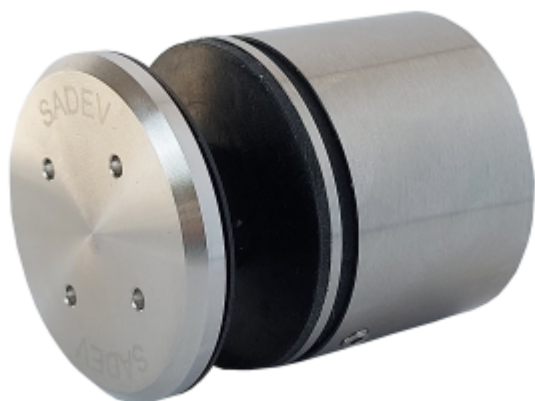

Produktový list

platný k 1. 9. 2024

luxusnikovani.cz
DELIVERED BY EFB

3D Stavitelný bodový úchyt pro sklo SADEV 000110 3D Nerez kartáčovaná 316, 31,5 mm

We Build the Invisible

ID produktu: 30362

Stavitelný bodový úchyt pro skleněné zábradlí, balkony, a další skleněné konstrukce.

Patentovaná konstrukce úchytu umožňuje seřízení ve 3D a odolnost při zatížení až 3kN.

**Díky čemu je tento produkt vysoce ceněn uživateli na trhu?
SNADNÁ INSTALACE.**

Jak? Dvojím systémem nastavení „před instalací“, ale také „během instalace“!

Oproti systému pevných bodů integruje 000110 trojrozměrné nastavení během instalace na podklad, tedy horizontální, vertikální i hloubkové nastavení.

V čem je však rozdíl, je to, že tato nastavení jsou možná i v okamžiku, kdy je sklo na svém místě. Instalace je tedy zajištěna ve všech případech, i když jsou mezery v rozteči otvorů nebo když podpěra není v rovině.

Tento na trhu jedinečný systém seřízení vám pomůže získat čas, takže ušetříte peníze.

Vlastnosti:

Rozměry: \varnothing 50 mm, výška 40 mm

Materiál: Nerezová ocel 304 - 316 L

Certifikované zatížení až 3kN

Typ skla: vrstvené nebo monolitické sklo od 12 do 31,52 mm v závislosti na konfiguraci.