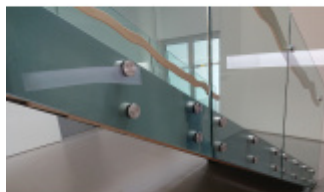

Produktový list

platný k 1. 9. 2024

luxusnikovani.cz
DELIVERED BY EFB

3D Stavitelný bodový úchyt pro sklo SADEV 000110 3D Nerez kartáčovaná 316, 31,5 mm

We Build the Invisible

ID produktu: 30362

Stavitelný bodový úchyt pro skleněné zábradlí, balkony, a další skleněné konstrukce.

Patentovaná konstrukce úchytu umožňuje seřízení ve 3D a odolnost při zatížení až 3kN.

**Díky čemu je tento produkt vysoce ceněn uživateli na trhu?
SNADNÁ INSTALACE.**

Jak? Dvojím systémem nastavení „před instalací“, ale také „během instalace“!

Oproti systému pevných bodů integruje 000110 trojrozměrné nastavení během instalace na podklad, tedy horizontální, vertikální i hloubkové nastavení.

V čem je však rozdíl, je to, že tato nastavení jsou možná i v okamžiku, kdy je sklo na svém místě. Instalace je tedy zajištěna ve všech případech, i když jsou mezery v rozteči otvorů nebo když podpěra není v rovině.

Tento na trhu jedinečný systém seřízení vám pomůže získat čas, takže ušetříte peníze.

Vlastnosti:

Rozměry: $\varnothing$ 50 mm, výška 40 mm

Materiál: Nerezová ocel 304 - 316 L

Certifikované zatížení až 3kN

Typ skla: vrstvené nebo monolitické sklo od 12 do 31,52 mm v závislosti na konfiguraci.

Ověřené rozměry skla: Výška 1 260 mm / délka 1 000 až 1 400 mm.

Nosnost až 250 kg

Na poptání můžeme dodat nebo doporučit vhodný spojovací materiál pro montáž úchytu.