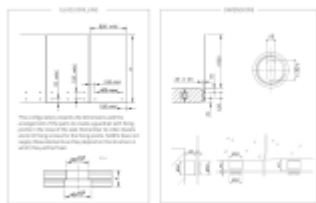

Oproti systému pevných bodů integruje 000110 trojrozměrné nastavení během instalace na podklad, tedy horizontální, vertikální i hloubkové nastavení.

V čem je však rozdíl, je to, že tato nastavení jsou možná i v okamžiku, kdy je sklo na svém místě. Instalace je tedy zajištěna ve všech případech, i když jsou mezery v rozteči otvorů nebo když podpěra není v rovině.

Tento na trhu jedinečný systém seřízení vám pomůže získat čas, takže ušetříte peníze.

Vlastnosti:

Rozměry:  $\varnothing$  50 mm, výška 40 mm

Materiál: Nerezová ocel 304 - 316 L

Certifikované zatížení až 3kN

Typ skla: vrstvené nebo monolitické sklo od 12 do 31,52 mm v závislosti na konfiguraci.

Ověřené rozměry skla: Výška 1 260 mm / délka 1 000 až 1 400 mm.

Nosnost až 250 kg

Na poptání můžeme dodat nebo doporučit vhodný spojovací materiál pro montáž úchytu.