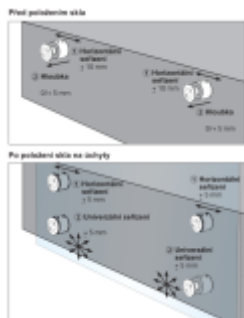

Oproti systému pevných bodů integruje 000110 trojrozměrné nastavení během instalace na podklad, tedy horizontální, vertikální i hloubkové nastavení.

V čem je však rozdíl, je to, že tato nastavení jsou možná i v okamžiku, kdy je sklo na svém místě. Instalace je tedy zajištěna ve všech případech, i když jsou mezery v rozteči otvorů nebo když podpěra není v rovině.

Tento na trhu jedinečný systém seřízení vám pomůže získat čas, takže ušetříte peníze.

Vlastnosti:

Rozměry:  $\varnothing$  50 mm, výška 40 mm

Materiál: Nerezová ocel 304 - 316 L

Certifikované zatížení až 3kN

Typ skla: vrstvené nebo monolitické sklo od 12 do 31,52 mm v závislosti na konfiguraci.

Ověřené rozměry skla: Výška 1 260 mm / délka 1 000 až 1 400 mm.

Nosnost až 250 kg

Na poptání můžeme dodat nebo doporučit vhodný spojovací materiál pro montáž úchytu.