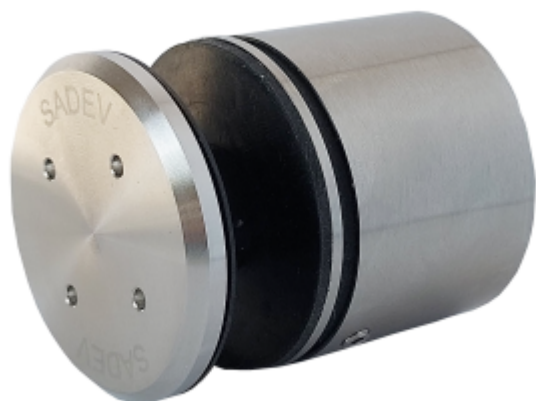

## 3D Stavitelný bodový úchyt pro sklo SADEV 000110 3D Nerez kartáčovaná 316, 31,5 mm

We Build the Invisible

ID produktu: 30362

Stavitelný bodový úchyt pro skleněné zábradlí, balkony, a další skleněné konstrukce.

Oproti systému pevných bodů integruje 000110 trojrozměrné nastavení během instalace na podklad, tedy horizontální, vertikální i hloubkové nastavení.

V čem je však rozdíl, je to, že tato nastavení jsou možná i v okamžiku, kdy je sklo na svém místě. Instalace je tedy zajištěna ve všech případech, i když jsou mezery v rozteči otvorů nebo když podpěra není v rovině.

Tento na trhu jedinečný systém seřízení vám pomůže získat čas, takže ušetříte peníze.

Vlastnosti:

Rozměry:  $\varnothing$  50 mm, výška 40 mm

Materiál: Nerezová ocel 304 - 316 L

Certifikované zatížení až 3kN

Typ skla: vrstvené nebo monolitické sklo od 12 do 31,52 mm v závislosti na konfiguraci.

Ověřené rozměry skla: Výška 1 260 mm / délka 1 000 až 1 400 mm.

Nosnost až 250 kg

Na poptání můžeme dodat nebo doporučit vhodný spojovací materiál pro montáž úchytu.