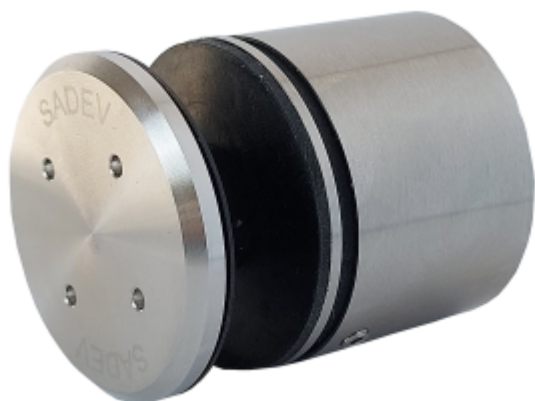

Produktový list

platný k 1. 9. 2024

luxusnikovani.cz
DELIVERED BY EFB

3D Stavitelný bodový úchyt pro sklo SADEV 000110 3D

We Build the Invisible

Stavitelný bodový úchyt pro skleněné zábradlí, balkony, a další skleněné konstrukce.

Oproti systému pevných bodů integruje 000110 trojrozměrné nastavení během instalace na podklad, tedy horizontální, vertikální i hloubkové nastavení.

V čem je však rozdíl, je to, že tato nastavení jsou možná i v okamžiku, kdy je sklo na svém místě. Instalace je tedy zajištěna ve všech případech, i když jsou mezery v rozteči otvorů nebo když podpěra není v rovině.

Tento na trhu jedinečný systém seřízení vám pomůže získat čas, takže ušetříte peníze.

Vlastnosti:

Rozměry: \varnothing 50 mm, výška 40 mm

Materiál: Nerezová ocel 304 - 316 L

Certifikované zatížení až 3kN

Typ skla: vrstvené nebo monolitické sklo od 12 do 31,52 mm v závislosti na konfiguraci.

Ověřené rozměry skla: Výška 1 260 mm / délka 1 000 až 1 400 mm.

Nosnost až 250 kg

Na poptání můžeme dodat nebo doporučit vhodný spojovací materiál pro montáž úchytu.

Certifikace

Technical Advice with AGC n°2/15-1670