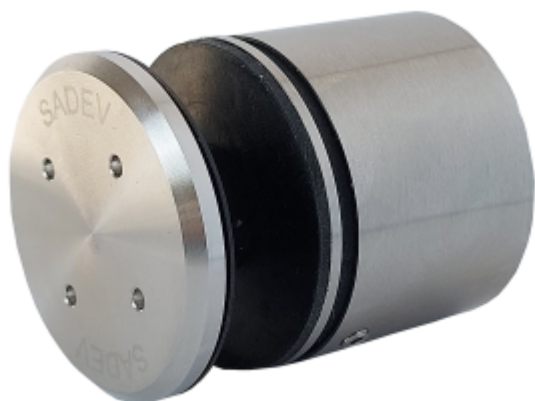

## 3D Stavitelný bodový úchyt pro sklo SADEV 000110 3D

We Build the Invisible

Stavitelný bodový úchyt pro skleněné zábradlí, balkony, a další skleněné konstrukce.

Patentovaná konstrukce úchytu umožňuje seřízení ve 3D a odolnost při zatížení až 3kN.

Tento na trhu jedinečný systém seřízení vám pomůže získat čas, takže ušetříte peníze.

Vlastnosti:

Rozměry:  $\varnothing$  50 mm, výška 40 mm

Materiál: Nerezová ocel 304 - 316 L

Certifikované zatížení až 3kN

Typ skla: vrstvené nebo monolitické sklo od 12 do 31,52 mm v závislosti na konfiguraci.

Ověřené rozměry skla: Výška 1 260 mm / délka 1 000 až 1 400 mm.

Nosnost až 250 kg

Na poptání můžeme dodat nebo doporučit vhodný spojovací materiál pro montáž úchytu.

## Měď

[3D Stavitelný bodový úchyt pro sklo SADEV 000110 3D Měď, 12-25,5 mm](#)

DETAIL

cca 2-3 týdny **2 272 Kč bez DPH**  
2 749,12 Kč s DPH