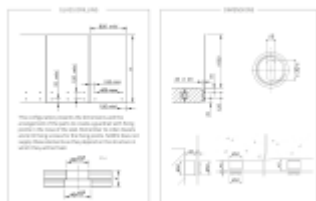

Produktový list

platný k 1. 9. 2024

luxusnikovani.cz
DELIVERED BY EFB

3D Stavitelný bodový úchyt pro sklo SADEV 000110 3D

We Build the Invisible

Stavitelný bodový úchyt pro skleněné zábradlí, balkony, a další skleněné konstrukce.

Patentovaná konstrukce úchytu umožňuje seřízení ve 3D a odolnost při zatížení až 3kN.

**Díky čemu je tento produkt vysoce ceněn uživateli na trhu?
SNADNÁ INSTALACE.**

Jak? Dvojím systémem nastavení „před instalací“, ale také „během instalace“!

Oproti systému pevných bodů integruje 000110 trojrozměrné nastavení během instalace na podklad, tedy horizontální, vertikální i hloubkové nastavení.

V čem je však rozdíl, je to, že tato nastavení jsou možná i v okamžiku, kdy je sklo na svém místě. Instalace je tedy zajištěna ve všech případech, i když jsou mezery v rozteči otvorů nebo když podpěra není v rovině.

Tento na trhu jedinečný systém seřízení vám pomůže získat čas, takže ušetříte peníze.

Vlastnosti:

Rozměry: $\varnothing$ 50 mm, výška 40 mm

Materiál: Nerezová ocel 304 - 316 L

Certifikované zatížení až 3kN

Typ skla: vrstvené nebo monolitické sklo od 12 do 31,52 mm v závislosti na konfiguraci.

Ověřené rozměry skla: Výška 1 260 mm / délka 1 000 až 1 400 mm.

Nosnost až 250 kg

Na poptání můžeme dodat nebo doporučit vhodný spojovací materiál pro montáž úchytu.

Certifikace

Technical Advice with AGC n°2/15-1670