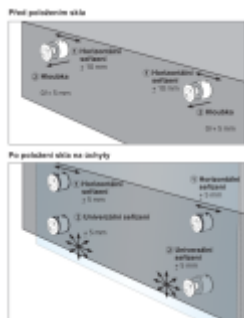

Produktový list

platný k 1. 9. 2024

luxusnikovani.cz
DELIVERED BY EFB

3D Stavitelný bodový úchyt pro sklo SADEV 000110 3D

We Build the Invisible

Stavitelný bodový úchyt pro skleněné zábradlí, balkony, a další skleněné konstrukce.

Patentovaná konstrukce úchytu umožňuje seřízení ve 3D a odolnost při zatížení až 3kN.

**Díky čemu je tento produkt vysoce ceněn uživateli na trhu?
SNADNÁ INSTALACE.**

Jak? Dvojím systémem nastavení „před instalací“, ale také „během instalace“!

Oproti systému pevných bodů integruje 000110 trojrozměrné nastavení během instalace na podklad, tedy horizontální, vertikální i hloubkové nastavení.

V čem je však rozdíl, je to, že tato nastavení jsou možná i v okamžiku, kdy je sklo na svém místě. Instalace je tedy zajištěna ve všech případech, i když jsou mezery v rozteči otvorů nebo když podpěra není v rovině.

Tento na trhu jedinečný systém seřízení vám pomůže získat čas, takže ušetříte peníze.

Vlastnosti:

Rozměry: $\varnothing$ 50 mm, výška 40 mm

Materiál: Nerezová ocel 304 - 316 L

Certifikované zatížení až 3kN

Typ skla: vrstvené nebo monolitické sklo od 12 do 31,52 mm v závislosti na konfiguraci.

Ověřené rozměry skla: Výška 1 260 mm / délka 1 000 až 1 400 mm.

Nosnost až 250 kg

Na poptání můžeme dodat nebo doporučit vhodný spojovací materiál pro montáž úchytu.

Certifikace

Technical Advice with AGC n°2/15-1670