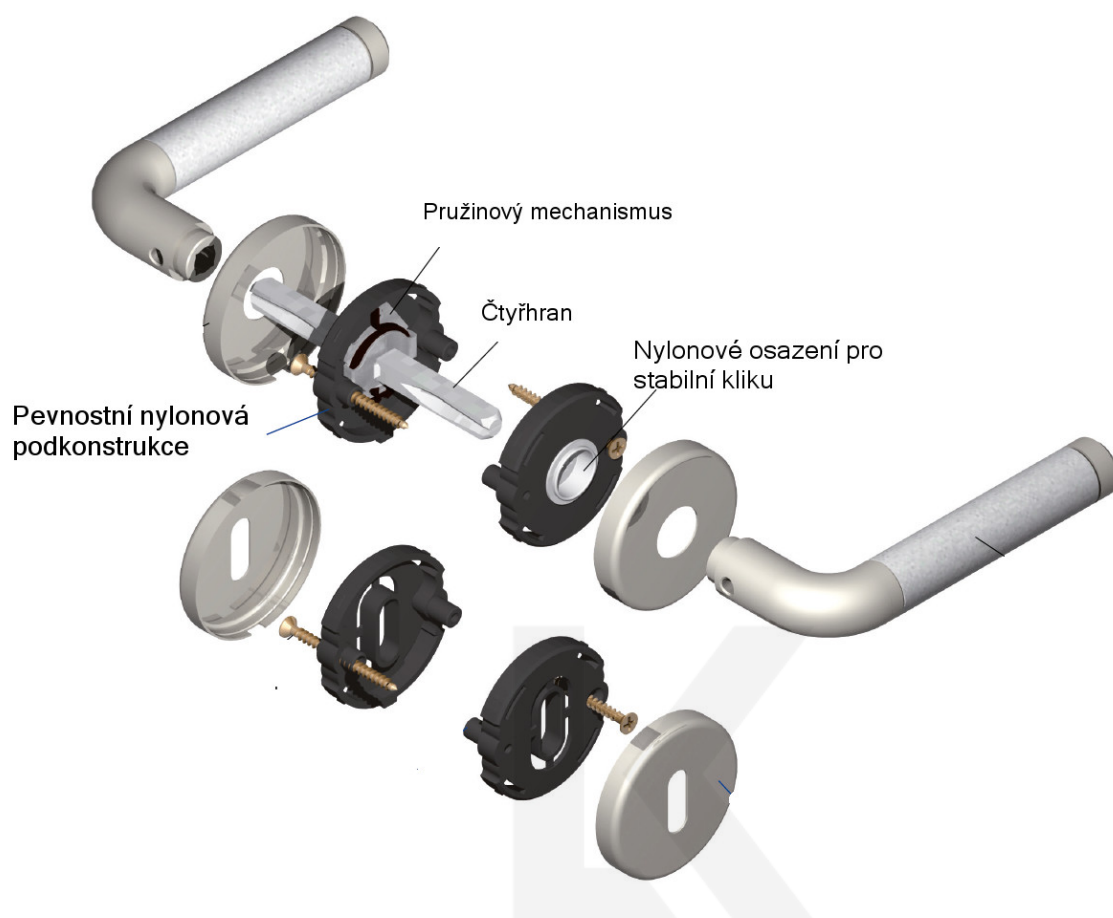

Produktový list

platný k 2. 10. 2024

luxusnikovani.cz
DELIVERED BY EFB

Súdmetall Poseidon-R, bílá keramika Nerez leštěná/bílá keramika, Klika/koule - levá, Cylindrická vložka

ID produktu: 30360

Sada kování pro interiérové dveře v objektovém standardu dle EN 1906 (3. třída)

Kování je vyrobeno z masivní mosazi s leštěným povrchem v kombinaci s bílou keramikou.

- Klika pevně spojená s rozetou a pružinovým mechanismem.

Sada kování obsahuje spojovací materiál a čtyřhran pro tloušťku dveří 38-42 mm.

Větší tloušťka dveří je možná dle zadání. Příplatek cca 100,- Kč / sada

Čtyřhran u WC zamykání má standardně rozměr 8x8 mm. Na poptání lze změnit na 6 mm.

Vaše cena bez DPH

0 Kč

Vaše cena s DPH

0 Kč

TECHNICKÉ DETAILY