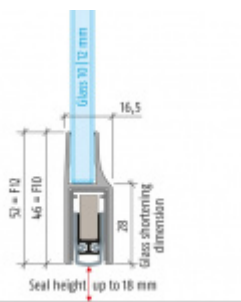

## Automatická těsnicí lišta Planet KG-F10/F12, 48 dB, standardní 10 mm, 1459 mm ( lze zkrátit na 1335 mm )

**Planet**<sup>swiss</sup>

ID produktu: 3036

Automatická těsnicí lišta pro skleněné dveře s tloušťkou 10 nebo 12 mm .

- Výška těsnicí lišty až 18 mm
- Útlum až 48 dB
- Možnost seřízení výšky výsuvu lišty
- Záruka 7 let
- Vhodné pro objektové dveře s vysokým zatížením
- Krytka je vyrobena z eloxovaného hliníku

Součástí balení jsou boční krytky