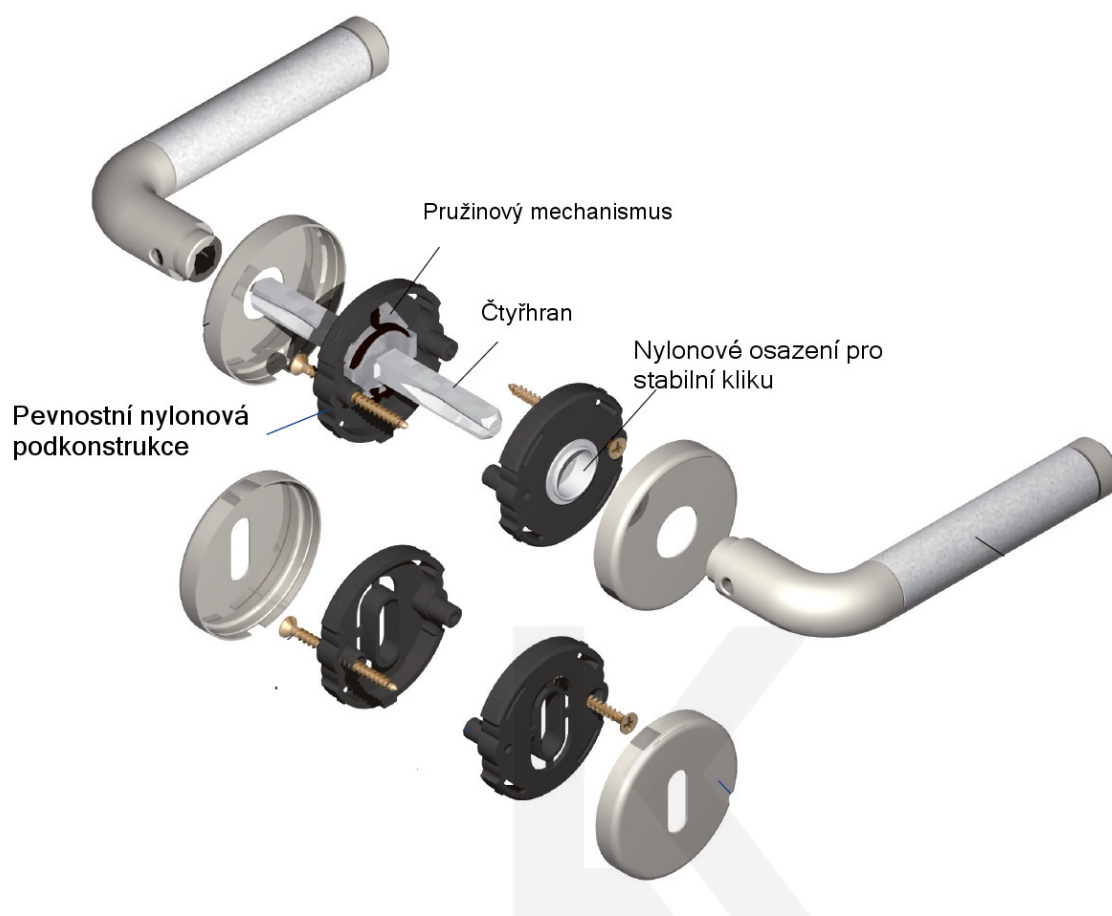

Produktový list

platný k 25. 8. 2024

luxusnikovani.cz
DELIVERED BY EFB

Súdmetall Poseidon-R, bílá keramika Nerez leštěná/bílá keramika, Cylindrická vložka, Klika/koule - pravá

ID produktu: 30359

Sada kování pro interiérové dveře v objektovém standardu dle EN 1906 (3. třída)

Kování je vyrobeno z masivní mosazi s leštěným povrchem v kombinaci s bílou keramikou.

- Klika pevně spojená s rozetou a pružinovým mechanismem.

Sada kování obsahuje spojovací materiál a čtyřhran pro tloušťku dveří 38-42 mm.

Větší tloušťka dveří je možná dle zadání. Příplatek cca 100,- Kč / sada

Čtyřhran u WC zamykání má standardně rozměr 8x8 mm. Na poptání lze změnit na 6 mm.

Vaše cena bez DPH

0 Kč

Vaše cena s DPH

0 Kč

TECHNICKÉ DETAILY