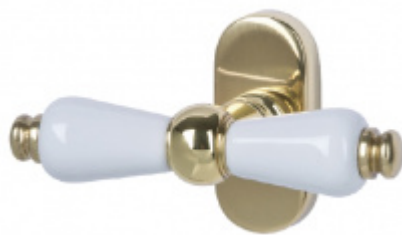

Produktový list

platný k 25. 8. 2024

luxusnikovani.cz
DELIVERED BY EFB

Súdmetall Poseidon-R, bílá keramika Nerez leštěná/bílá keramika, Cylindrická vložka, Klika/koule - pravá

ID produktu: 30359

Sada kování pro interiérové dveře v objektovém standardu dle EN 1906 (3. třída)

Kování je vyrobeno z masivní mosazi s leštěným povrchem v kombinaci s bílou keramikou.

- Klika pevně spojená s rozetou a pružinovým mechanismem.

Sada kování obsahuje spojovací materiál a čtyřhran pro tloušťku dveří 38-42 mm.

PODOBNÉ PRODUKTY

**Okenní klika Súdmetall
Poseidon**

Süd-Metall

OD OD 1 310 Kč

5 pracovních dní

**Okenní klika Súdmetall
Poseidon, oliva**

Süd-Metall

OD OD 990 Kč