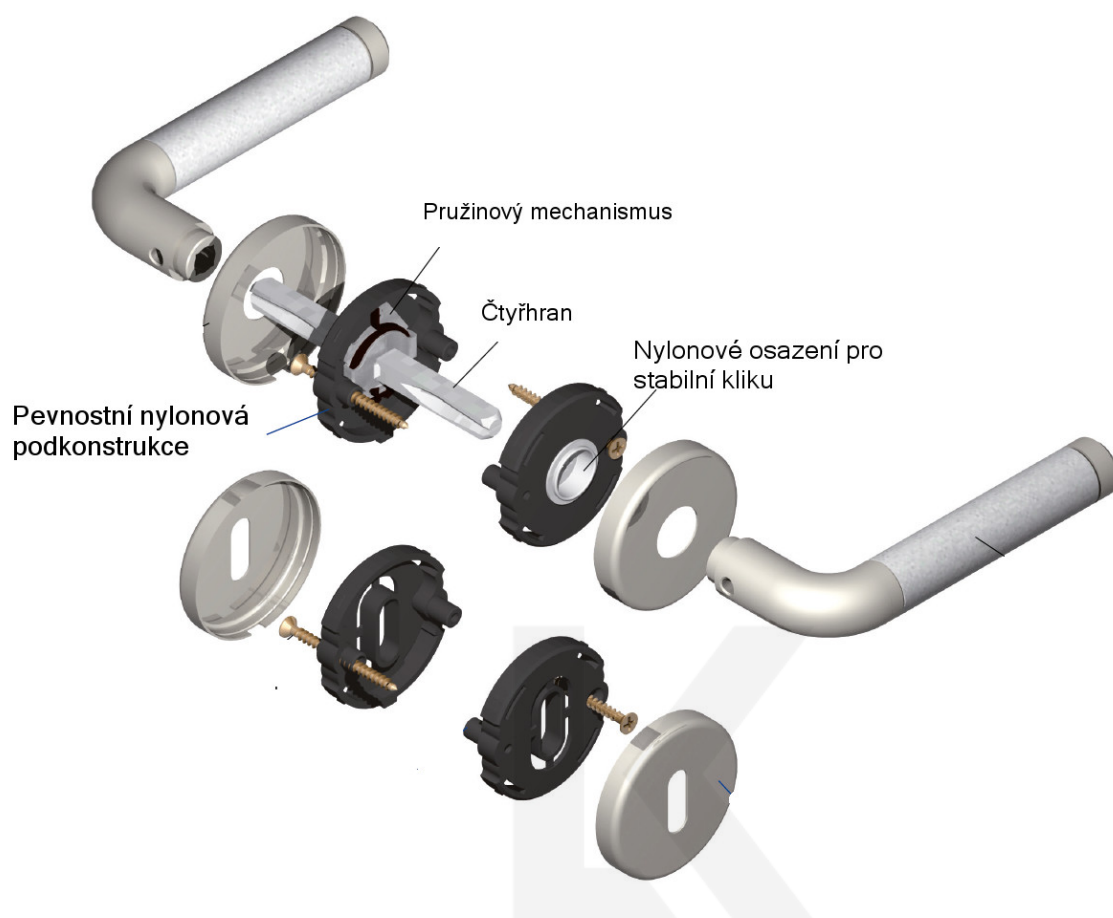

Produktový list

platný k 2. 10. 2024

luxusnikovani.cz
DELIVERED BY EFB

Südmetal Poseidon-R, bílá keramika Nerez leštěná/bílá keramika, klika / klika, Cylindrická vločka

ID produktu: 30357

Sada kování pro interiérové dveře v objektovém standardu dle EN 1906 (3. třída)

Kování je vyrobeno z masivní mosazi s leštěným povrchem v kombinaci s bílou keramikou.

- Klika pevně spojená s rozetou a pružinovým mechanismem.

Sada kování obsahuje spojovací materiál a čtyřhran pro tloušťku dveří 38-42 mm.

Větší tloušťka dveří je možná dle zadání. Příplatek cca 100,- Kč / sada

Čtyřhran u WC zamykání má standardně rozměr 8x8 mm. Na poptání lze změnit na 6 mm.

Vaše cena bez DPH

0 Kč

Vaše cena s DPH

0 Kč

TECHNICKÉ DETAILY