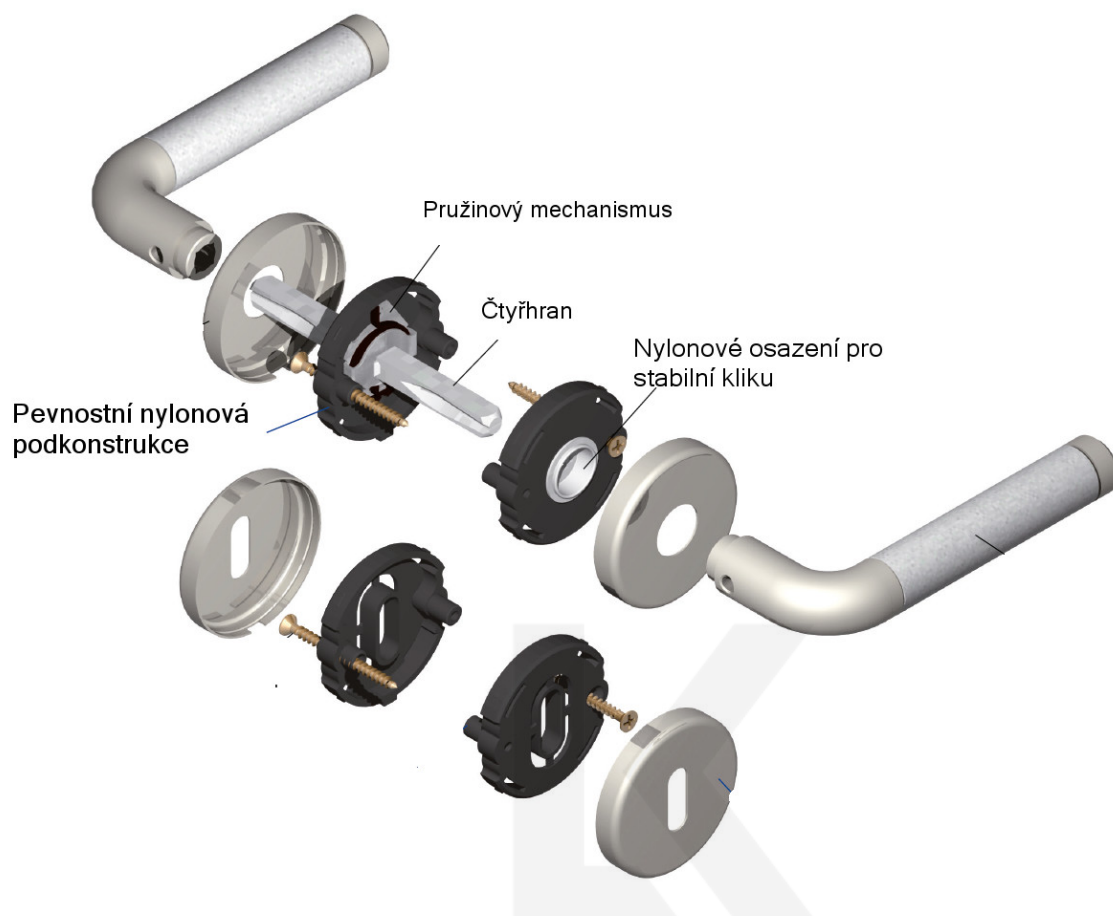

TECHNICKÉ DETAILY