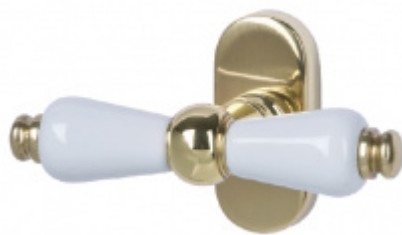

Produktový list

platný k 2. 10. 2024

luxusnikovani.cz
DELIVERED BY EFB

Südmetail Poseidon-R, černá keramika Nerez leštěná/černá keramika, klika / klika, WC uzamykání, čtyřhran 8 mm

ID produktu: 30355

Sada kování pro interiérové dveře v objektovém standardu dle EN 1906 (3. třída)

Kování je vyrobeno z masivní mosazi s leštěným povrchem v kombinaci s černou keramikou.

- Klika pevně spojená s rozetou a pružinovým mechanismem.

Sada kování obsahuje spojovací materiál a čtyřhran pro tloušťku dveří 38-42 mm.

TECHNICKÉ DETAILY

PODOBNÉ PRODUKTY

**Okenní klika Südmetail
Poseidon**

Süd-Metall

OD OD 55,74 €

5 pracovních dní

**Okenní klika Südmetail
Poseidon, oliva**

Süd-Metall