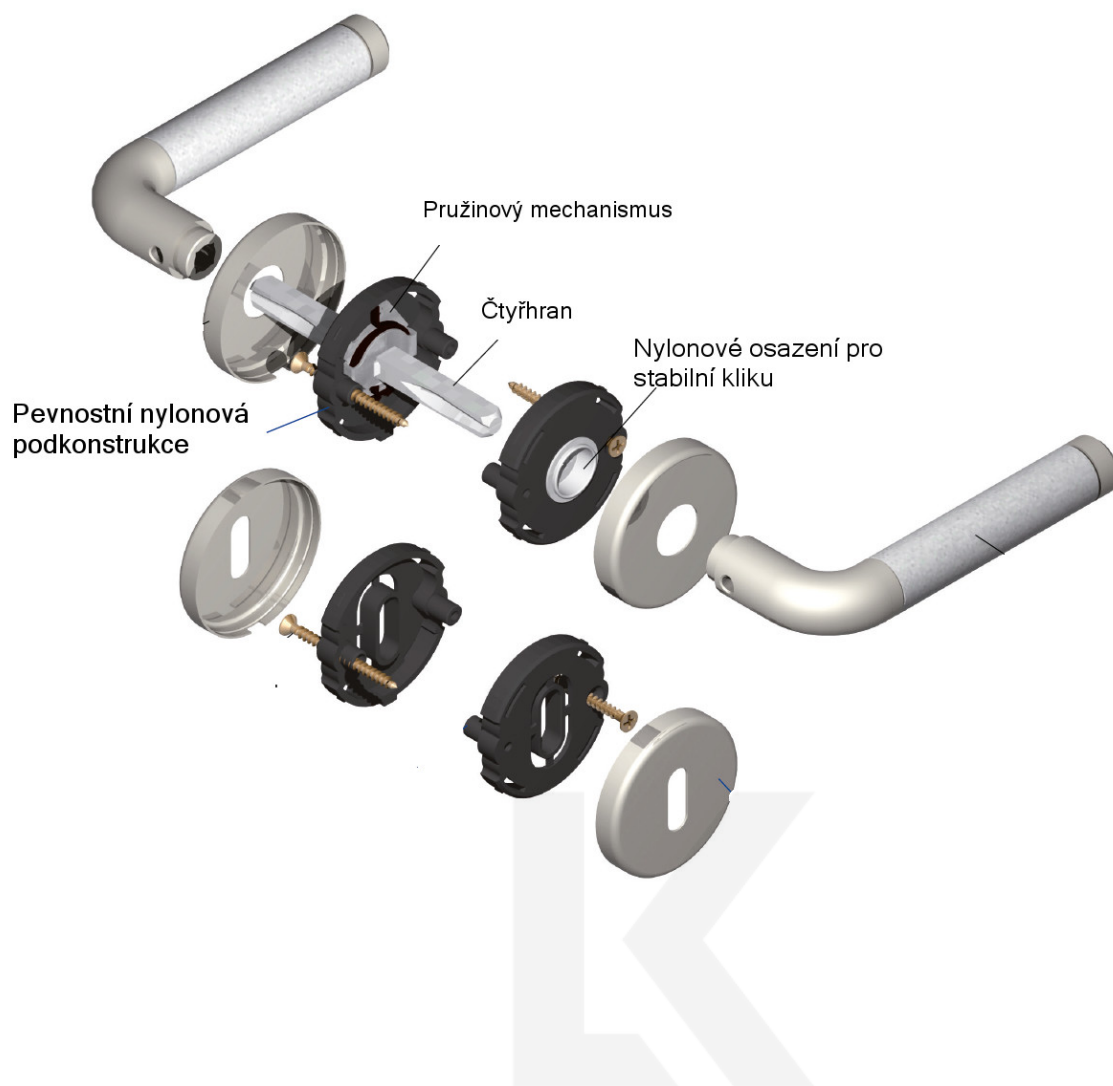

TECHNICKÉ DETAILY