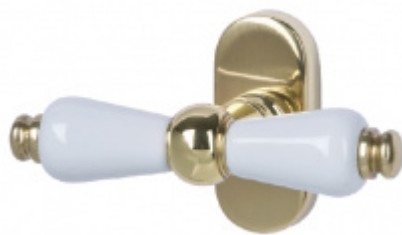

Produktový list

platný k 4. 11. 2024

luxusnikovani.cz
DELIVERED BY EFB

Südmetal Poseidon-R, černá keramika Nerez leštěná/černá keramika, klika / klika, Obyčejný klíč

ID produktu: 30353

Sada kování pro interiérové dveře v objektivním standardu dle EN 1906 (3. třída)

Kování je vyrobeno z masivní mosazi s leštěným povrchem v kombinaci s černou keramikou.

- Klika pevně spojená s rozetou a pružinovým mechanismem.

Sada kování obsahuje spojovací materiál a čtyřhran pro tloušťku dveří 38-42 mm.

Zobrazit produkt

TECHNICKÉ DETAILY

PODOBNÉ PRODUKTY

**Okenní klika Südmetail
Poseidon**

Süd-Metall

OD OD 1 056 Kč

5 pracovních dní

**Okenní klika Südmetail
Poseidon, oliva**