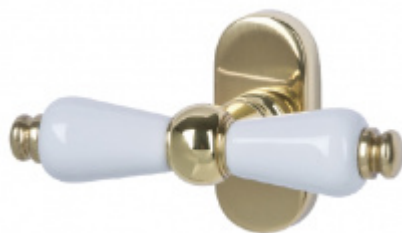

Produktový list

platný k 2. 10. 2024

luxusnikovani.cz
DELIVERED BY EFB

Súdmetall Poseidon-R, černá keramika Nerez leštěná/černá keramika, Klika/koule - pravá, Cylindrická vložka

ID produktu: 30352

Sada kování pro interiérové dveře v objektovém standardu dle EN 1906 (3. třída)

Kování je vyrobeno z masivní mosazi s leštěným povrchem v kombinaci s černou keramikou.

- Klika pevně spojená s rozetou a pružinovým mechanismem.

Sada kování obsahuje spojovací materiál a čtyřhran pro tloušťku dveří 38-42 mm.

TECHNICKÉ DETAILY

PODOBNÉ PRODUKTY

**Okenní klika Südmetail
Poseidon**

Süd-Metall

OD OD 1 310 Kč

5 pracovních dní

**Okenní klika Südmetail
Poseidon, oliva**

Süd-Metall