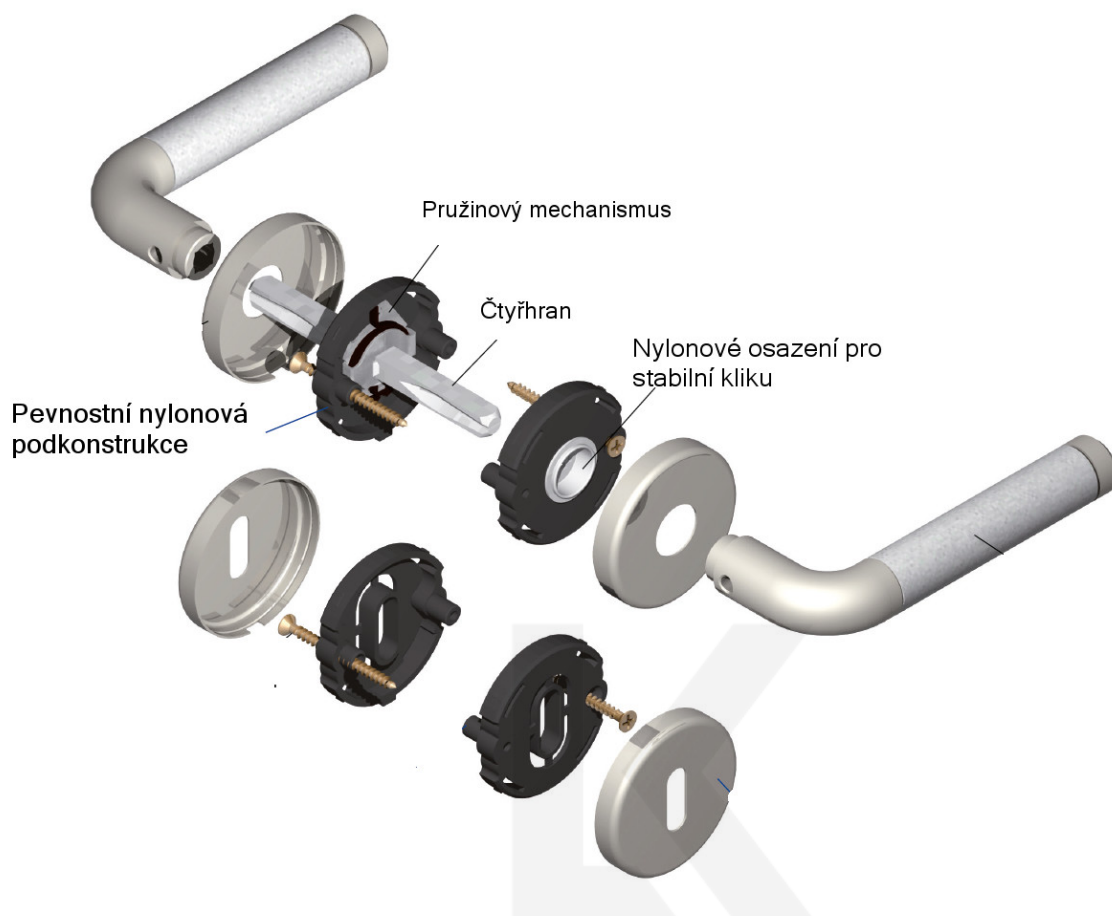

Produktový list

platný k 2. 10. 2024

luxusnikovani.cz
DELIVERED BY EFB

Súdmetall Poseidon-R, černá keramika Nerez leštěná/černá keramika, Klika/koule - pravá, Cylindrická vložka

ID produktu: 30352

Sada kování pro interiérové dveře v objektovém standardu dle EN 1906 (3. třída)

Kování je vyrobeno z masivní mosazi s leštěným povrchem v kombinaci s černou keramikou.

- Klika pevně spojená s rozetou a pružinovým mechanismem.

Sada kování obsahuje spojovací materiál a čtyřhran pro tloušťku dveří 38-42 mm.

Větší tloušťka dveří je možná dle zadání. Příplatek cca 100,- Kč / sada

Čtyřhran u WC zamykání má standardně rozměr 8x8 mm. Na poptání lze změnit na 6 mm.

Vaše cena bez DPH

3 318 Kč

Vaše cena s DPH

4 014,78 Kč

TECHNICKÉ DETAILY

PODOBNÉ PRODUKTY

**Okenní klika Südmetail
Poseidon**

Süd-Metall

OD OD 1 310 Kč

5 pracovních dní

**Okenní klika Südmetail
Poseidon, oliva**

Süd-Metall