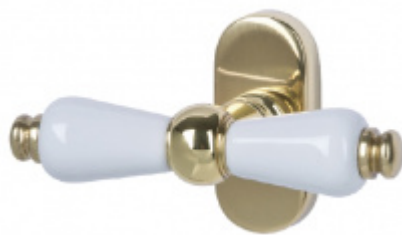

Produktový list

platný k 3. 11. 2024

luxusnikovani.cz
DELIVERED BY EFB

Súdmetall Poseidon-R, černá keramika Mosaz lakovaná/černá keramika, klika / klika, WC uzamykání, čtyřhran 8 mm

ID produktu: 30350

Sada kování pro interiérové dveře v objektovém standardu dle EN 1906 (3. třída)

Kování je vyrobeno z masivní mosazi s leštěným povrchem v kombinaci s černou keramikou.

- Klika pevně spojená s rozetou a pružinovým mechanismem.

Sada kování obsahuje spojovací materiál a čtyřhran pro tloušťku dveří 38-42 mm.

TECHNICKÉ DETAILY

PODOBNÉ PRODUKTY

**Okenní klika Südmetail
Poseidon**

Süd-Metall

OD OD 1 056 Kč

5 pracovních dní

**Okenní klika Südmetail
Poseidon, oliva**

Süd-Metall