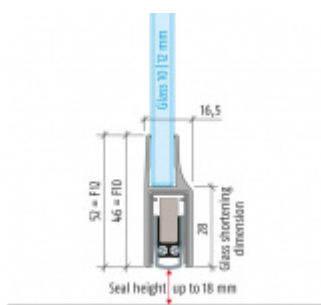

Produktový list

platný k 3. 11. 2024

luxusnikovani.cz
DELIVERED BY EFB

Automatická těsnicí lišta Planet KG-F10/F12, 48 dB, standardní 10 mm, 1209 mm (lze zkrátit na 1085 mm)

Planet^{swiss}

ID produktu: 3034

Automatická těsnicí lišta pro skleněné dveře s tloušťkou 10 nebo 12 mm .

- Výška těsnicí lišty až 18 mm
- Útlum až 48 dB
- Možnost seřízení výšky výsuvu lišty
- Záruka 7 let
- Vhodné pro objektové dveře s vysokým zatížením
- Krytka je vyrobena z eloxovaného hliníku

Součástí balení jsou boční krytky

Vlastnosti automatické lišty:

Doplňkové vlastnosti lišty na objednávku :