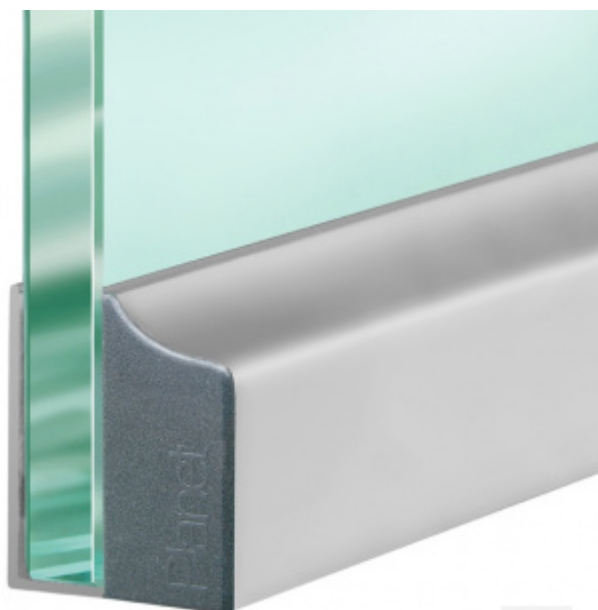

Produktový list

platný k 3. 11. 2024

luxusnikovani.cz
DELIVERED BY EFB

Automatická těsnicí lišta Planet KG-F10/F12, 48 dB, standardní 10 mm, 1209 mm (lze zkrátit na 1085 mm)

Planet^{swiss}

ID produktu: 3034

Automatická těsnicí lišta pro skleněné dveře s tloušťkou 10 nebo 12 mm .

- Výška těsnicí lišty až 18 mm
- Útlum až 48 dB
- Možnost seřízení výšky výsuvu lišty
- Záruka 7 let
- Vhodné pro objektové dveře s vysokým zatížením
- Krytka je vyrobena z eloxovaného hliníku