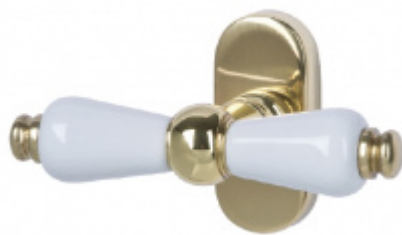

## Südmetal Poseidon-R, černá keramika Mosaz lakovaná/černá keramika, Obyčejný klíč, klika / klika

ID produktu: 30348

Sada kování pro interiérové dveře v objektivním standardu dle EN 1906 (3. třída)

Kování je vyrobeno z masivní mosazi s leštěným povrchem v kombinaci s černou keramikou.

## PODOBNÉ PRODUKTY

**Okenní klika Südmetail  
Poseidon**

Süd-Metall

---

**OD OD 55,74 €**

5 pracovních dní

**Okenní klika Südmetail  
Poseidon, oliva**

Süd-Metall