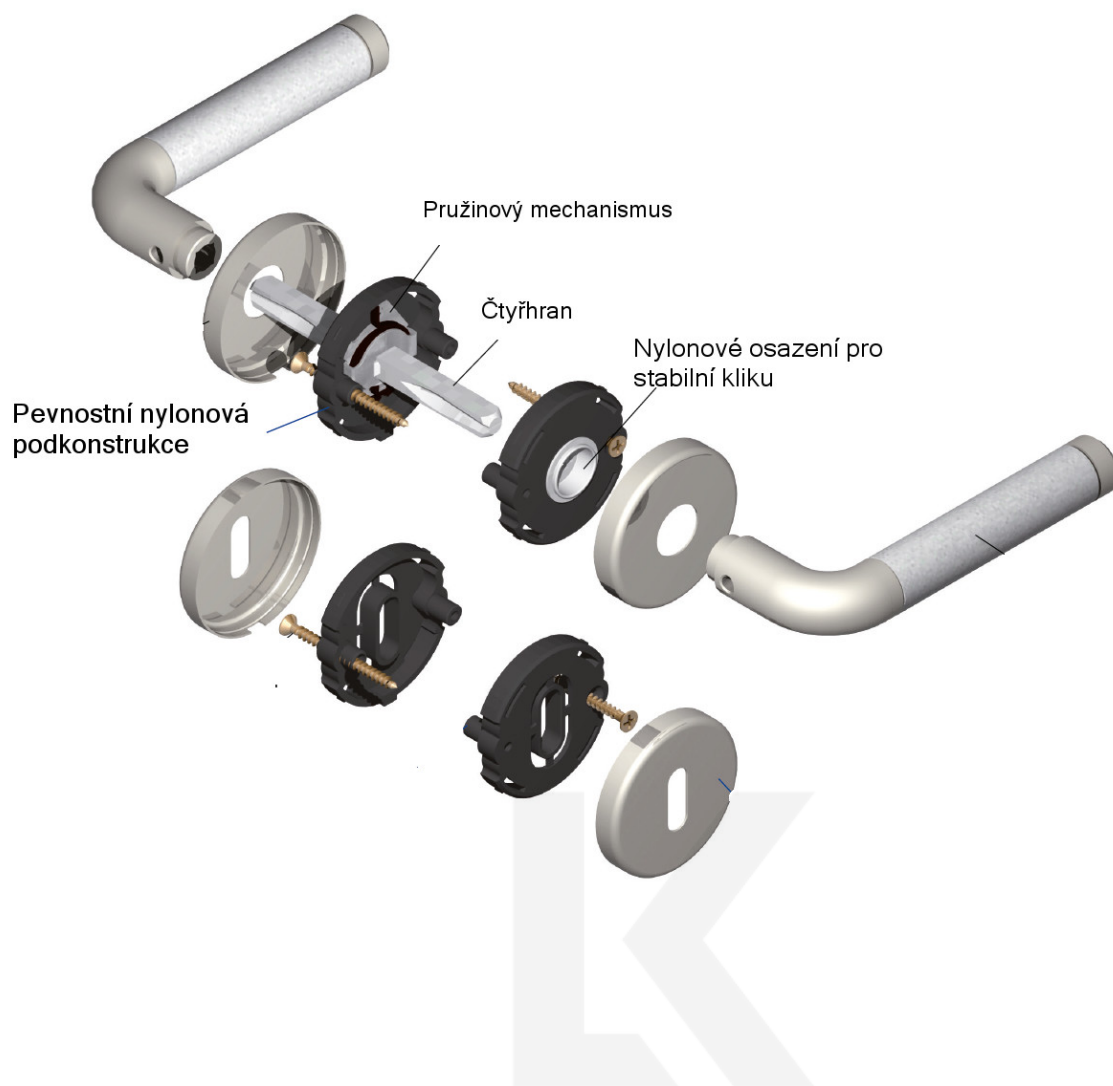

## Südmetal Poseidon-R, černá keramika Mosaz lakovaná/černá keramika, Obyčejný klíč, klika / klika

ID produktu: 30348

Sada kování pro interiérové dveře v objektivním standardu dle EN 1906 (3. třída)

Kování je vyrobeno z masivní mosazi s leštěným povrchem v kombinaci s černou keramikou.

- Klika pevně spojená s rozetou a pružinovým mechanismem.

Sada kování obsahuje spojovací materiál a čtyřhran pro tloušťku dveří 38-42 mm.

Větší tloušťka dveří je možná dle zadání. Příplatek cca 100,- Kč / sada

Čtyřhran u WC zamykání má standardně rozměr 8x8 mm. Na popptání lze změnit na 6 mm.

**Vaše cena bez DPH**

**99,06 €**

Vaše cena s DPH

119,87 €

Zobrazit produkt

## TECHNICKÉ DETAILY