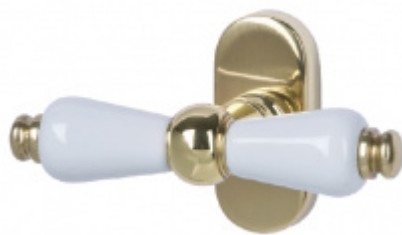

Produktový list

platný k 25. 8. 2024

luxusnikovani.cz
DELIVERED BY EFB

Südmetal Poseidon-R, černá keramika Mosaz lakovaná/černá keramika, Obyčejný klíč, klika / klika

ID produktu: 30348

Sada kování pro interiérové dveře v objektivním standardu dle EN 1906 (3. třída)

Kování je vyrobeno z masivní mosazi s leštěným povrchem v kombinaci s černou keramikou.

- Klika pevně spojená s rozetou a pružinovým mechanismem.

Sada kování obsahuje spojovací materiál a čtyřhran pro tloušťku dveří 38-42 mm.

Zobrazit produkt

TECHNICKÉ DETAILY

PODOBNÉ PRODUKTY

**Okenní klika Súdmetall
Poseidon**

Süd-Metall

OD OD 1 310 Kč

5 pracovních dní

**Okenní klika Súdmetall
Poseidon, oliva**