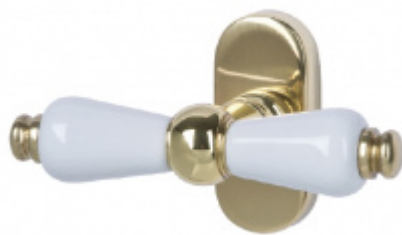

PODOBNÉ PRODUKTY

**Okenní klika Súdmetall
Poseidon**

Süd-Metall

OD OD 1 310 Kč

5 pracovních dní

**Okenní klika Súdmetall
Poseidon, oliva**

Süd-Metall

OD OD 990 Kč

5 pracovních dní