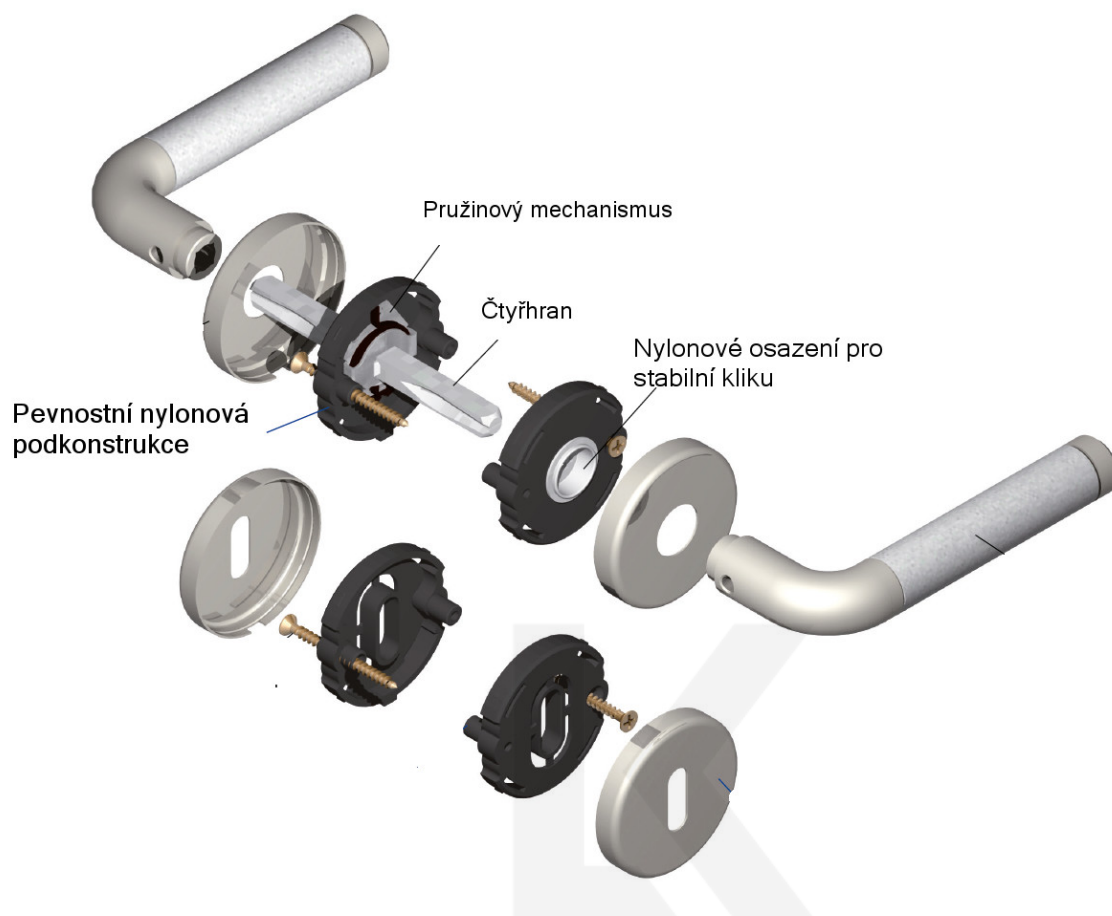

TECHNICKÉ DETAILY