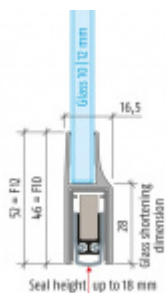

## Automatická těsnicí lišta Planet KG-F10/F12, 48 dB, standardní 10 mm, 1084 mm ( lze zkrátit na 960 mm )

**Planet**<sup>swiss</sup>

ID produktu: 3033

Automatická těsnicí lišta pro skleněné dveře s tloušťkou 10  
nebo 12 mm .

- Výška těsnicí lišty až 18 mm
- Útlum až 48 dB
- Možnost seřízení výšky výsuvu lišty
- Záruka 7 let
- Vhodné pro objektové dveře s vysokým zatížením
- Krytka je vyrobena z eloxovaného hliníku

Součástí balení jsou boční krytky