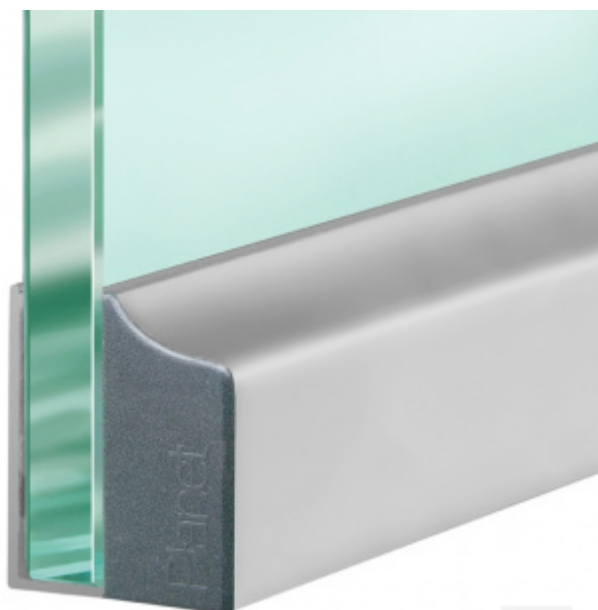

## Automatická těsnicí lišta Planet KG-F10/F12, 48 dB, standardní 10 mm, 1084 mm ( lze zkrátit na 960 mm )

**Planet**<sup>swiss</sup>

ID produktu: 3033

Automatická těsnicí lišta pro skleněné dveře s tloušťkou 10  
nebo 12 mm .

- Výška těsnicí lišty až 18 mm
- Útlum až 48 dB
- Možnost seřízení výšky výsuvu lišty
- Záruka 7 let
- Vhodné pro objektové dveře s vysokým zatížením
- Krytka je vyrobena z eloxovaného hliníku

Součástí balení jsou boční krytky